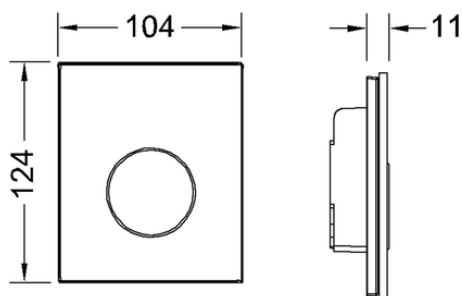

Стеклопанель смыва TECEloop с картриджем для писсуара

номенклатурный номер : 9242656

Цвет: Стекло черное, клавиша хром глянцевый

Выставочные образцы: Да

К 1: 1 шт.

К 2: 15 шт.

описание:

Монтажный комплект для сливного клапана TECE U 1;

Сливной клапан категорий 1.5 и 4 (DIN EN 12541);

Регулируемый объем смыва 1, 2 или 4 литра;

Минимальное рабочее давление в системе — 0,5 бар.

Комплект поставки:

- Картридж сливного клапана
- Плоская стеклянная панель смыва
- Толкатель и крепежные элементы

Подходит для монтажа на уровне стены вместе с монтажной рамкой писсуара.

Размеры (ш х в х г): 104 x 124 x 11 мм

данные о продажах:

наименование товара: Панель смыва TECEloop с картриджем для писсуара, стекло черное, клавиша хром глянцевый

Группа товаров: 904

Группа продукции: 2009040050

Чертежи: