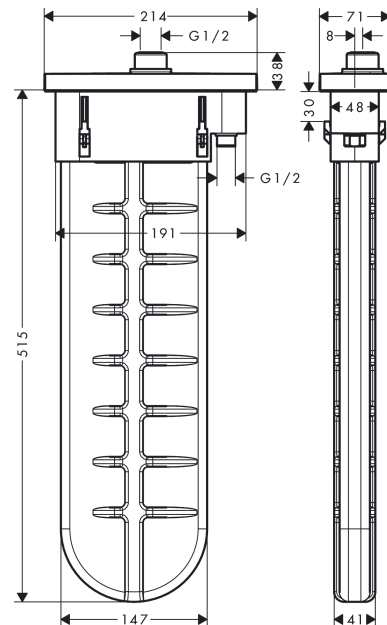

sVox**Внешняя часть, овальная**Поверхности : **матовый черный** Артикульный номер: **28020670****Описание****Характеристики**

- состоит из: корпус для шланга, шланг для душа, розетка
- монтажа на край ванны или на плитку
- 1 потребитель
- короб sVox для тихого, плавного и безопасного перемещения шланга
- не требуется дополнительное отверстие для обслуживания
- ширина бортика ванны мин. 100 мм
- крепежи: 0 - 30 мм
- максимальная длина ручного душа в вытянутом состоянии 1,45 м
- Можно снять для проведения сервисных работ
- со встроенной защитной комбинацией EN 1717
- максимальный расход воды при 3 бар: 9,5 л/мин

Продукт**Чертеж**

sBox

Внешняя часть, овальная

Поверхности : матовый черный

Артикульный номер: 28020670

График расхода воды