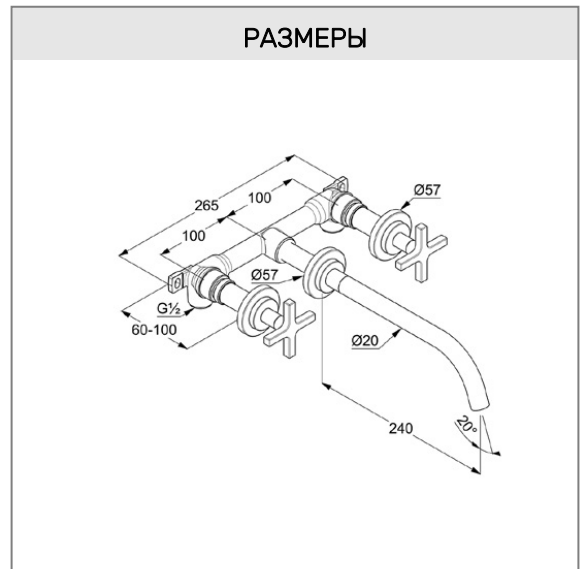

для скрытого монтажа

крестообразные рукоятки

расход воды 5,6 л/мин при давлении 3 бара

ламинарный аэратор Eco PCA M 18,5 x 1

керамические кран-буксы 90° Soft-Start

комплект:

внешние элементы и внутренняя часть

длина излива 240 мм

**ФОТО**

**РАЗМЕРЫ**

**ГРАФИК РАСХОДА ВОДЫ**