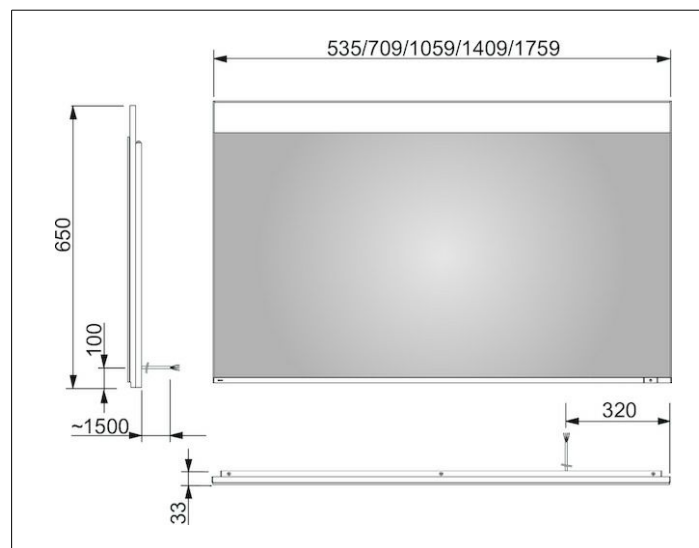

**Edition 400****11597171000 Зеркало с подсветкой****ИЗДЕЛИЕ****ЧЕРТЕЖ****ОПИСАНИЕ ИЗДЕЛИЯ**

1 тон подсветки, 4000 Кельвин (нейтральная белая)  
обрамление из алюминия

Управление:

сенсорные клавиши на корпусе зеркала,  
опционально с отдельным включением от общего  
выключателя в помещении

Подсветка:

Светодиоды (срок службы > 30.000 часов горения.)

бесступенчатый реостат/диммер

EEK: F, 9 kWh/1000h

**ПОВЕРХНОСТЬ**

10 Вт

**ГАБАРИТЫ**

535 x 650 x 33 mm