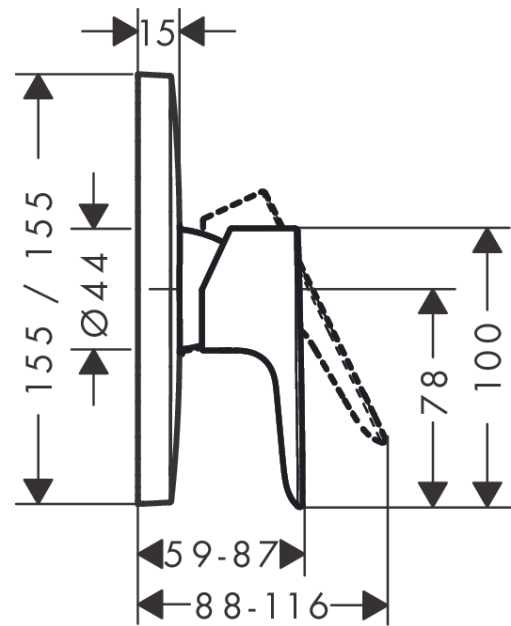

Talis E

Смеситель для душа однорычажный, СМ

Поверхности : полир. золото Артикулный номер: 71765990

Описание

Характеристики

- 1 потребитель
- вид соединения: скрытая часть
- расход воды при 3 барах: 29.3 л/мин
- керамический узел смешивания
- регулируемое ограничение температуры

Продукт

Чертеж

График расхода воды