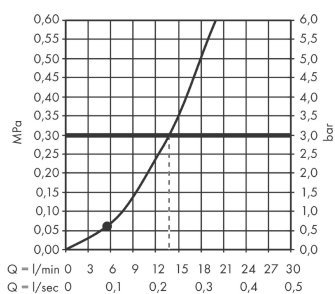

Технология

Продукт

Чертеж

График расхода воды

Расход измерен практически с помощью соответствующей арматуры (термостат/смеситель/скрытый клапан).