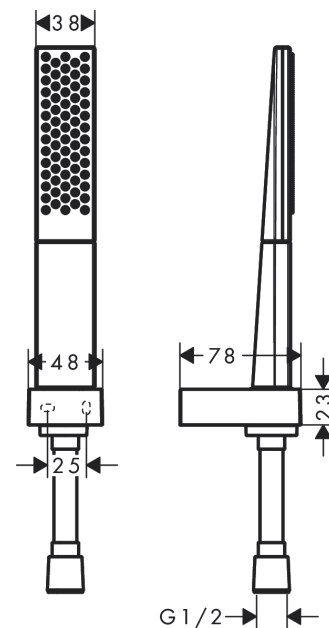

Rainfinity

Душевой набор с держателем 100 1jet со шлангом 125 см

Поверхности : **хром** Артикульный номер: **26857000**

Описание

Характеристики

- состоит из: ручной душ-«палочка», держатель для душа, шланг для душа
- размер душевого диска: 100 мм
- тип струи: PowderRain
- максимальный расход воды при 3 бар: 14 л/мин
- со стороны душа упорный подшипник, предотвращающий перекручивание душевого шланга
- настенный монтаж: крепление с помощью шурупов

Технология

Продукт

Чертеж

График расхода воды

Расход измерен практически с помощью соответствующей арматуры (термостат/смеситель/скрытый клапан).