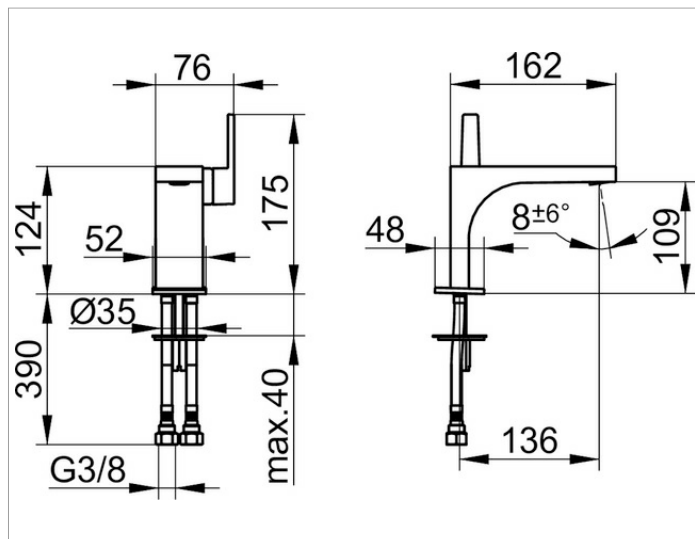

Edition 11

51104010100 Однорычажный смеситель для умывальника 110

ИЗДЕЛИЕ

ЧЕРТЕЖ

ОПИСАНИЕ ИЗДЕЛИЯ

без гарнитуры для слива и донного клапана
монтаж на одно отверстие с системой быстрого монтажа
керамический картридж
аэратор SLIM SSR M 24x1, угол наклона струи регулируется,
гибкая подводка 435 мм G 3/8 дюйма
Поток воды ограничен 7,6 л/мин.

поверхность

хром