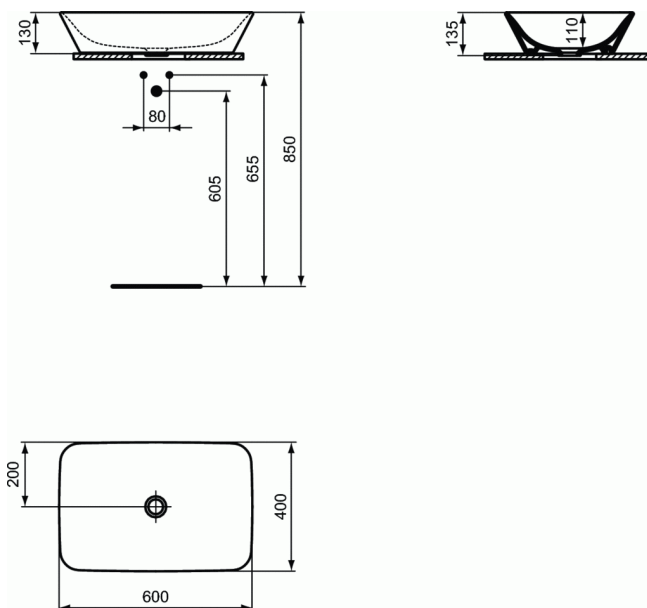

### CONNECT AIR Умывальник - чаша 60 см

#### CONNECT AIR Умывальник - чаша 60 см

CONNECT AIR Умывальник-чаша 60 см, для монтажа на столешнице с подстольем CONNECT AIR; без отверстия под смеситель, без перелива. С крепежом D570967