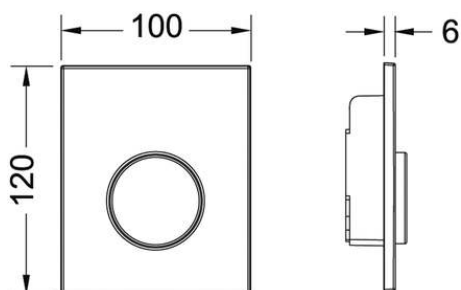

Категории сливного клапана 1.5 и 4 (DIN EN 12541);

Регулируемый объем смыва 1, 2 или 4 литра;

Минимальное рабочее давление в системе — 0,5 бар.

Комплект поставки:

- Картридж сливного клапана
- Сверхплоская пластиковая панель смыва
- Толкатель и крепежные элементы

Размеры (ш х в х г): 100 х 120 х 6 мм

данные о продажах:

наименование товара: Пластиковая панель смыва TECEloop с картриджем для писсуара, белая, клавиша хром глянцевый

Группа товаров: 904

Группа продукции: 2009040040

Чертежи:

Запасные части:

1 9820031 Картридж клапана смыва U 1