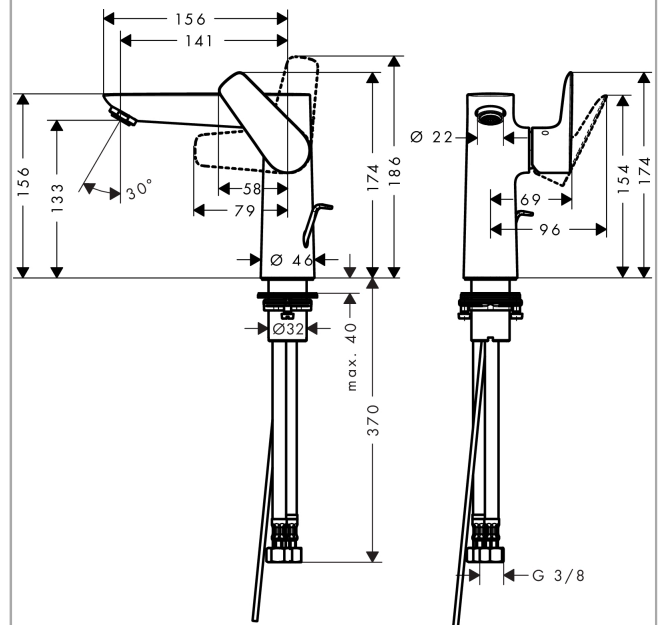

Talis E

Смеситель для раковины 150, однорычажный, со сливным гарнитуром

Поверхности : матовый белый Артикульный номер: 71754700

Описание

Характеристики

- состоит из: однорычажный смеситель для раковины, слив/перелив
- ComfortZone 150
- выступ 141 мм
- обычная струя
- расход воды при 3 барах: 5 л/мин
- керамический узел смешивания
- регулируемое ограничение температуры
- подходит для проточных водонагревателей
- донный клапан, 1¼"
- материал сливного набора: металл
- вид соединения: соединительные шланги G 3/8"

Технология

Продукт

Чертеж

График расхода воды