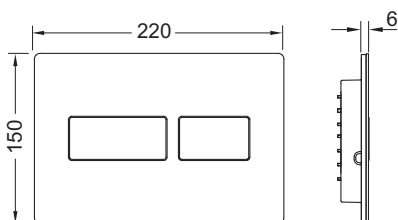

Панель смыва TECEsolid с двойной системой смыва для унитаза

номенклатурный номер : 9240416

Цвет: Черный матовый
 Выставочные образцы: —
 К 1: 1 шт.
 К 2: 10 шт.

описание:

Панель смыва для смывных бачков TECE, фронтальное или верхнее расположение панели смыва. Очень плоская металлическая панель смыва, клавиши с резиновыми накладками, в комплект входят толкатели и крепежные элементы. Панель смыва имеет скрытое винтовое крепление. Совместима с контейнером для гигиенических таблеток
 Размеры (ш x в x г): 220 x 150 x 6 мм

данные о продажах:

наименование товара: Панель смыва унитаза TECEsolid с двойной системой смыва для унитаза, черная матовая
 Группа товаров: 904
 Группа продукции: 2009040100

Чертежи:

Запасные части:

- | | | |
|---|---------|--|
| 1 | 9820426 | Монтажная рамка TECEsolid |
| 2 | 9820263 | Винты для крепления панели смыва, комплект 2 шт. |
| 3 | 9820022 | Толкатели, комплект 2 шт. |
| 4 | 9820498 | Толкатели "Easy fit" |
| 5 | 9820497 | Крепежные винты "Easy fit" |