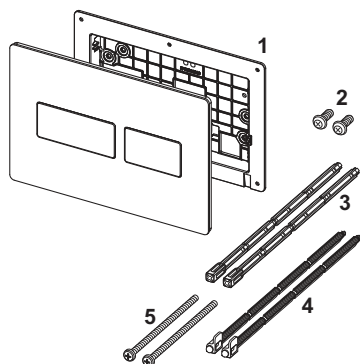

Панель смыва TECEsolid с двойной системой смыва для унитаза

номенклатурный номер : 9240416

Цвет: Черный матовый
 Выставочные образцы: —
 К 1: 1 шт.
 К 2: 10 шт.

описание:

Панель смыва для смывных бачков TECE, фронтальное или верхнее расположение панели смыва. Очень плоская металлическая панель смыва, клавиши с резиновыми накладками, в комплект входят толкатели и крепежные элементы. Панель смыва имеет скрытое винтовое крепление. Совместима с контейнером для гигиенических таблеток
 Размеры (ш x в x г): 220 x 150 x 6 мм

данные о продажах:

наименование товара: Панель смыва унитаза TECEsolid с двойной системой смыва для унитаза, черная матовая
 Группа товаров: 904
 Группа продукции: 2009040100

Чертежи:

Запасные части:

- | | | |
|---|---------|--|
| 1 | 9820426 | Монтажная рамка TECEsolid |
| 2 | 9820263 | Винты для крепления панели смыва, комплект 2 шт. |
| 3 | 9820022 | Толкатели, комплект 2 шт. |
| 4 | 9820498 | Толкатели "Easy fit" |
| 5 | 9820497 | Крепежные винты "Easy fit" |