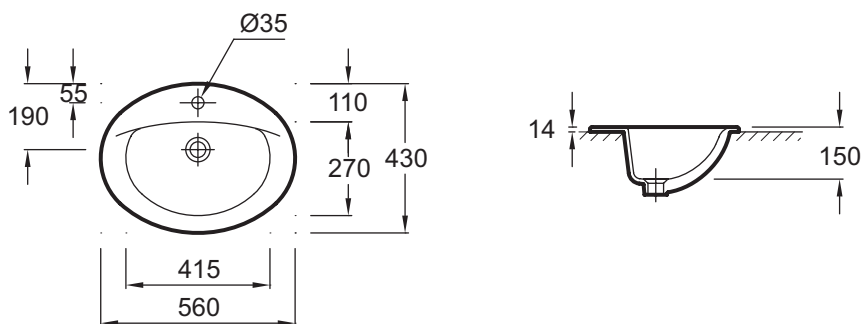

**E4155-X5**

**Коллекция:** RATIO

**Отделка\*:**

00 - Белый

**Общие характеристики:**

### Технические характеристики

- РАЗМЕРЫ (СМ): 56 x 43 см
- МАТЕРИАЛ: Керамика
- ОТВЕРСТИЯ ДЛЯ СВЕРЛЕНИЯ: С 1 отверстием для смесителя
- ПРОДУКТ В КОМПЛЕКТЕ: (смеситель заказывается отдельно)
- ВЕС: 7,8 кг
- РАЗМЕТКА СВЕРЛЕНИЯ ОТВЕРСТИЯ ДЛЯ СМЕСИТЕЛЯ: С 1 отверстием для смесителя
- ОТВЕРСТИЕ ПЕРЕЛИВА: Без отверстия перелива
- Без переливного отверстия

### Общая информация

Спецификация продукта: Встраиваемая раковина 56 x 43 см, без переливного отверстия. E4155-X5. Коллекция: RATIO. РАЗМЕРЫ (СМ): 56 x 43 см. ВЕС: 7,8 кг. МАТЕРИАЛ: Керамика. РАЗМЕТКА СВЕРЛЕНИЯ ОТВЕРСТИЯ ДЛЯ СМЕСИТЕЛЯ: С 1 отверстием для смесителя. ОТВЕРСТИЯ ДЛЯ СВЕРЛЕНИЯ: С 1 отверстием для смесителя. ОТВЕРСТИЕ ПЕРЕЛИВА: Без отверстия перелива. ПРОДУКТ В КОМПЛЕКТЕ: (смеситель заказывается отдельно). Без переливного отверстия.