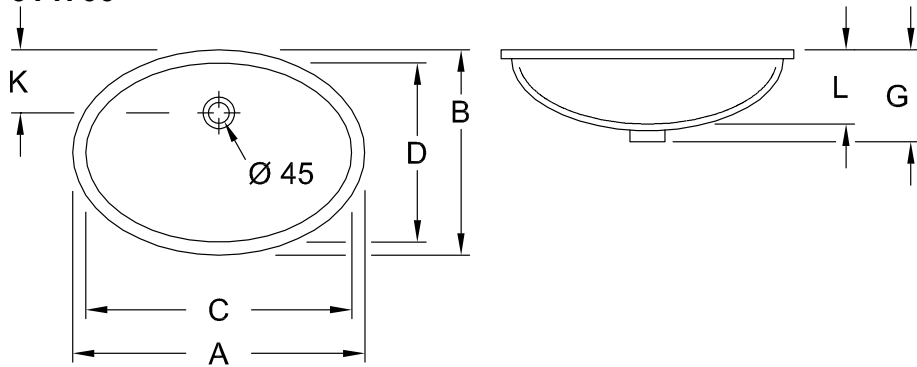

РАКОВИНЫ, РАКОВИНА ДЛЯ УСТАНОВКИ ПОД СТОЛЕШНИЦУ, РАКОВИНЫ ДЛЯ УСТАНОВКИ ПОД СТОЛЕШНИЦУ EVANA

ИНФОРМАЦИЯ ОБ ИЗДЕЛИИ

1 . POSITION

Модель	614700
Ширина	500 mm
Глубина	350 mm
Вес	10,43 kg
Описание	наружная сторона покрыта глазурью Санитарная керамика вырез столешницы под раковину можно выполнять только с оригинальной раковиной, т.к. допустимо отклонение в размере на несколько мм крепежный комплект входит в комплект поставки EN 31, EN 14688 Имеется опционально: Клапаны стока с керамической крышкой.
Тип смесителя / Отверстие для смесителя Указание	без предусмотренного для смесителя отверстия
Перелив Указание	с переливом
Материал	Санитарная керамика
Specification texts	Evana; Раковина для установки под столешницу; Санитарная керамика; Размер: 500 x 350 mm; Округлые версии; наружная сторона покрыта глазурью; без предусмотренного для смесителя отверстия; с переливом; вырез столешницы под раковину можно выполнять только с оригинальной раковиной, т.к. допустимо отклонение в размере на несколько мм; крепежный комплект входит в комплект поставки; EN 31, EN 14688; Имеется опционально: Клапаны стока с керамической крышкой.

ЦВЕТА

Альпийский белый CeramicPlus	614700R1	4022693303516
Альпийский белый	61470001	4022693009975

ТЕХНИЧЕСКИЕ ЧЕРТЕЖИ

614700

	A	B	C	D	G	K	L
6144 00	675	475	615	415	215	150	165
6147 00	570	410	500	350	220	140	170
6147 46	520	365	455	305	195	125	150