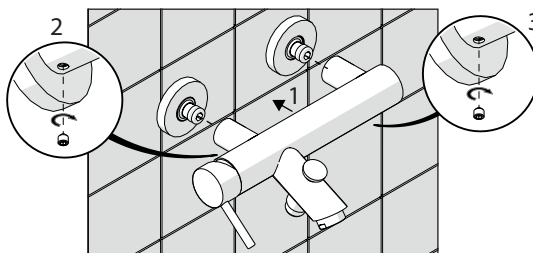

Not included / Non incluso / Non Inclus / Nie zawarty / No incluido / Nao incluido

1

TIPOLOGIA A

TIPOLOGIA B

110

TIPOLOGIA A

2

A1

A2

A3

TIPOLOGIA B

3

B1

B2

B3

4

5