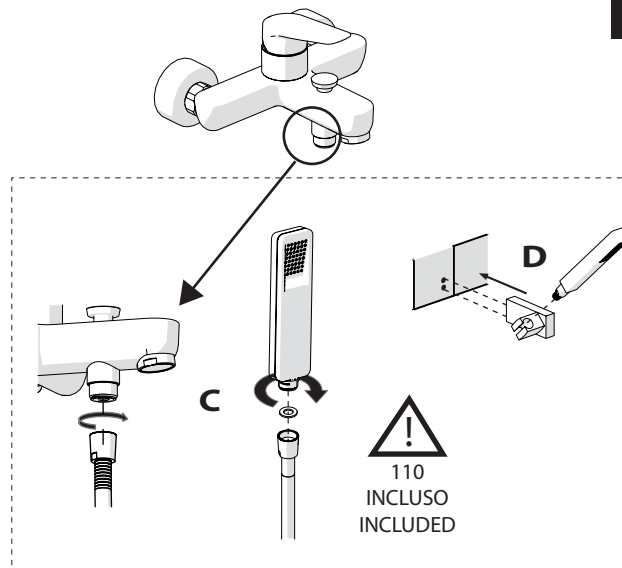

5

-50%

Dispositivo limitatore "dinamico" della portata d'acqua "50%"

6

"Dinamic" flow rate restrictor "50%"

ECO

CLOSE	ON 50%	ON 100%
Posizione di chiusura	Posizione di risparmio acqua "50% portata"	Posizione di apertura totale 100% portata
Closed position	Position of water saving "50% capacity"	100% Fully open flow

7

Rondella silicone / Silicone Washer

1. Insert the silicone washer into the cartridge.

2. Tighten the cartridge cap.

3. Turn the handle to the closed position.

4. Turn the handle to the 50% saving position.