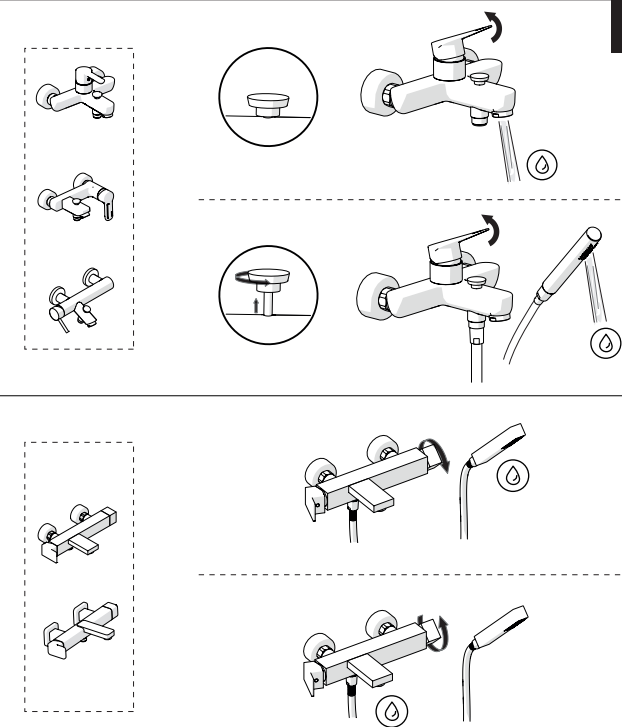

5

-50%

Dispositivo limitatore "dinamico" della portata d'acqua "50%"

6

"Dinamic" flow rate restrictor "50%"

ECO

CLOSE	ON 50%	ON 100%
Posizione di chiusura	Posizione di risparmio acqua "50% portata"	Posizione di apertura totale 100% portata
Closed position	Position of water saving "50% capacity"	100% Fully open flow

7

Rondella silicone / Silicone Washer

1. Insert the silicone washer into the cartridge.

2. Tighten the cartridge cap.

3. Turn the handle to the closed position.

4. Turn the handle to the 50% saving position.