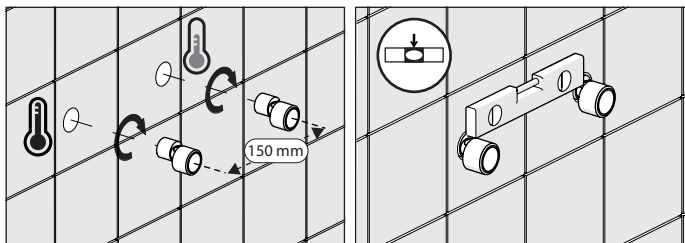

TIPOLOGIA A

2

A1