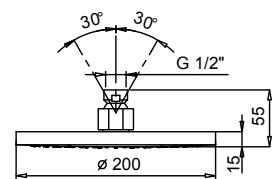

АРТ. 9230

Верхний душ

- Ø 20 см
- латунь
- ограничитель потока воды до 12 л/мин при 3 бар
- система от известкового налета
- впуск 1/2"
- обратный клапан

N.V. Условия, необходимые для правильного функционирования: Мин. Поток: 10 л/мин
Отделки:

1. ☐ Хром 86 02 9230
   ☐ Черный матовый 86 13 9230

0,5	16
1	32
2	39
3	45
4	49

Проект:

Комната:

Дата:

Комментарии:

сертификаты: