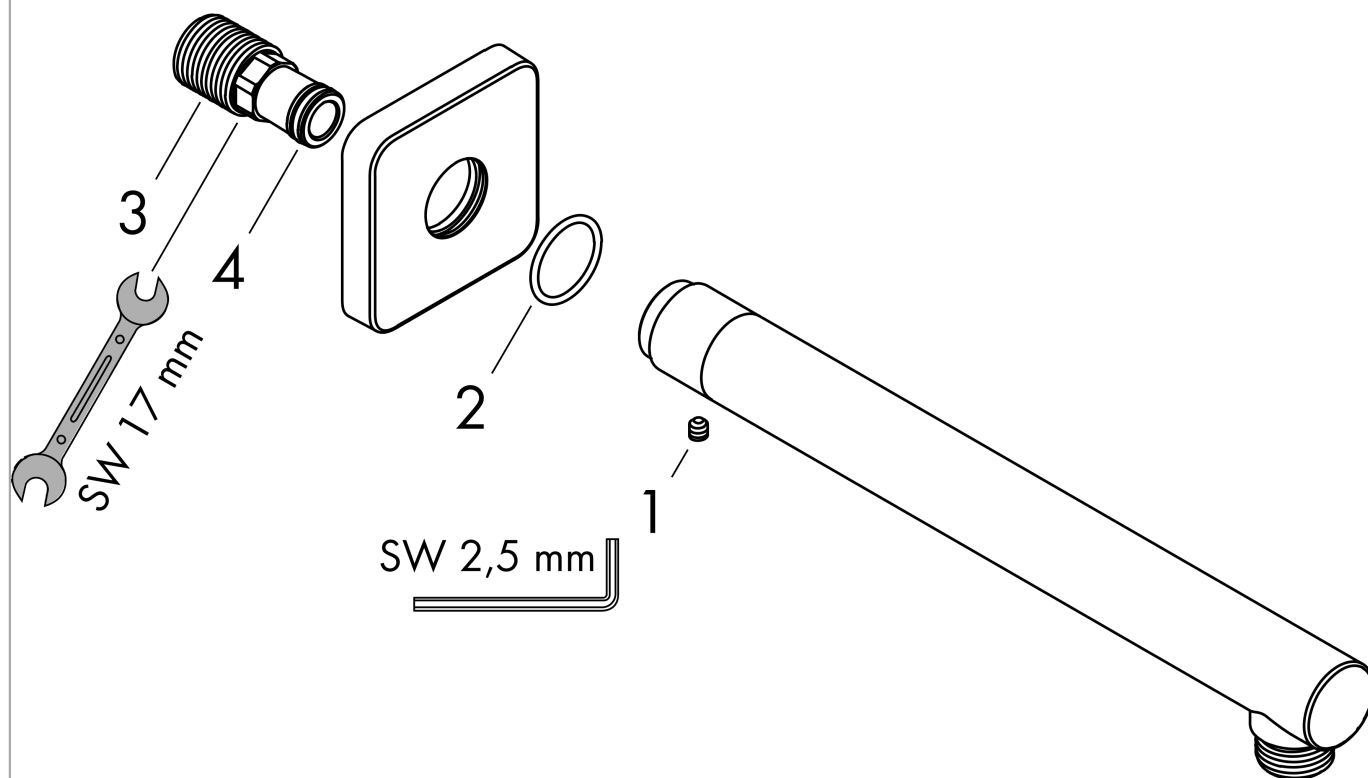

Vernis Shape**Держатель верхнего душа 24 см**Поверхности : **матовый черный**Артикульный номер: **26405670****Описание****Характеристики**

- длина: 240 мм
- Ø стержня: 26 мм
- настенный монтаж
- вид монтажа: наружный монтаж
- исполнение: угол 90°
- соединительная резьба G 1/2

Продукт**Чертеж**

Vernis Shape

Держатель верхнего душа 24 см

Поверхности : матовый черный

Артикульный номер: 26405670

Покомпонентное изображение

Год выпуска: >04/21

Vernis Shape**Держатель верхнего душа 24 см**Поверхности : **матовый черный**Артикульный номер: **26405670****Перечень запасных частей**Год выпуска: **>04/21**

Позиция	Описание	Артикульный номер	PC	PU
1	hollow set screw M5x5	98446000	-	1
2	O-Ring 22x2	98185000	-	1
3	connecting thread G½	93726000	-	1
4	O-ring 13x2	98128000	-	1