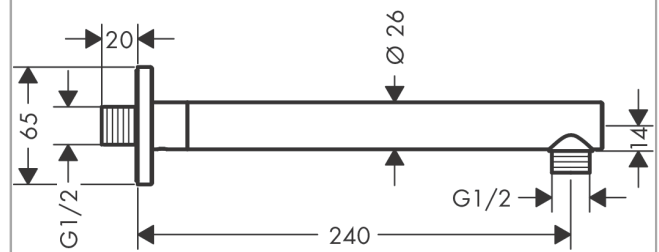

Vernis Shape**Держатель верхнего душа 24 см**Поверхности : **матовый черный**Артикульный номер: **26405670****Описание****Характеристики**

- длина: 240 мм
- Ø стержня: 26 мм
- настенный монтаж
- вид монтажа: наружный монтаж
- исполнение: угол 90°
- соединительная резьба G 1/2

Продукт**Чертеж**

Vernis Shape

Держатель верхнего душа 24 см

Поверхности : матовый черный

Артикульный номер: 26405670

Покомпонентное изображение

Год выпуска: >04/21

Vernis Shape**Держатель верхнего душа 24 см**Поверхности : **матовый черный**Артикульный номер: **26405670****Перечень запасных частей**Год выпуска: **>04/21**

Позиция	Описание	Артикульный номер	PC	PU
1	hollow set screw M5x5	98446000	-	1
2	O-Ring 22x2	98185000	-	1
3	connecting thread G½	93726000	-	1
4	O-ring 13x2	98128000	-	1