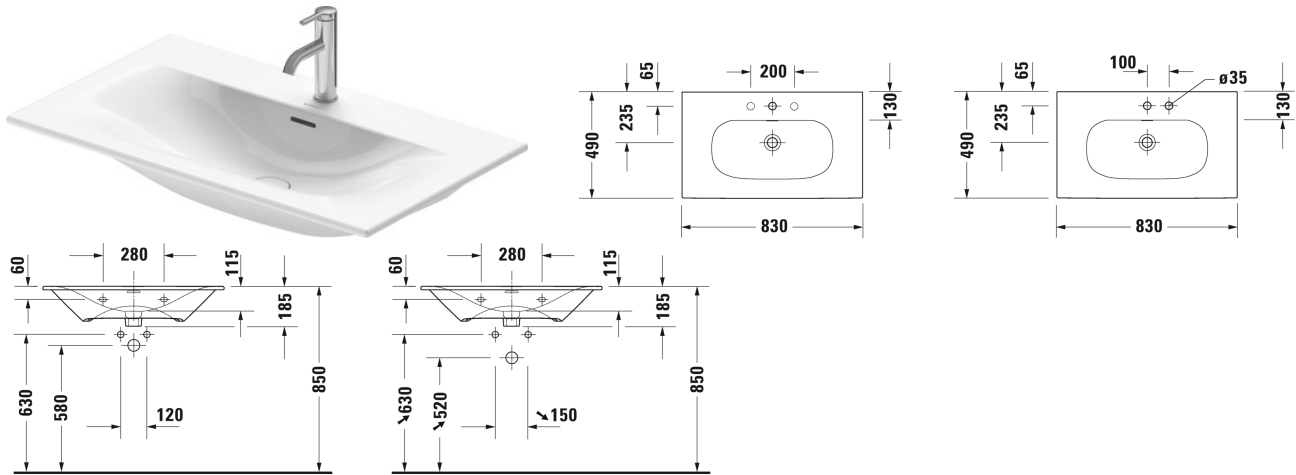

Viu Умывальник, умывальник для мебели #
 2344830000 / 2344830030 / 2344830058 / 2344830060

| < 830 мм > |

Умывальник, умывальник для мебели	Размеры	Вес	Номер заказа
с переливом, с плоскостью под смеситель, Нажимной выпуск с керамическим покрытием включен, глазуровка снизу, 830 мм			
Цвета			
00 Белый Alpin			
Вариант			
●	830 x 490 мм	20,100 кг	2344830000
● ● ●	830 x 490 мм	20,100 кг	2344830030
● ●	830 x 490 мм	20,100 кг	2344830058
☒	830 x 490 мм	20,100 кг	2344830060
Сантехническая керамика со специальным покрытием WonderGliss остается чистой и красивой в течение долгого времени. При заказе WonderGliss добавьте "1" на 11-м месте в артикуле модели.			
Принадлежности			
Малогабаритный сифон	1 1/4" мм	0,400 кг	005076
Сифон		1,500 кг	005036
Соответствующая продукция			
Тумбочка подвесная 1 выдвижное отделение, для Viu # 234483, 820 x 481 мм	820 x 481 мм		LC6137
Тумбочка подвесная 2 выдвижных ящика, верхний ящик, вкл. вырез и крышку для сифона, для Viu # 234483, 820 x 481 мм	820 x 481 мм		LC6307