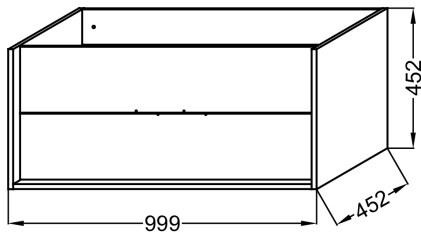

Преимущества при монтаже

- Простая установка: Полностью собранная мебель

Технические характеристики

- РАЗМЕРЫ (СМ): 99.90 x 45.20 x 45.20 см

- ВЕС: 27 кг

Материал: Лак или меламин. УСТАНОВКА: Подвесная. МЕСТО ДЛЯ ХРАНЕНИЯ: Ящик. ВНУТРЕННЯЯ ОТДЕЛКА: Серый. ФИКСАЦИЯ: Установщику необходимо выбрать набор креплений в зависимости от типа стены.

- МЕСТО ДЛЯ ХРАНЕНИЯ: Ящик
- ФИКСАЦИЯ: Установщику необходимо выбрать набор креплений в зависимости от типа стены

- ВНУТРЕННЯЯ ОТДЕЛКА: Серый

## Общая информация

Спецификация продукта: Мебель для раковины-столешницы 100 см, 2 ящика, без ручек. EB1585-E70. Коллекция: VIVienne. РАЗМЕРЫ (СМ): 99.90x45.20x45.20 см. ВЕС: 27 кг. МАТЕРИАЛ: Лак или меламин. УСТАНОВКА: Подвесная. МЕСТО ДЛЯ ХРАНЕНИЯ: Ящик. ВНУТРЕННЯЯ ОТДЕЛКА: Серый. ФИКСАЦИЯ: Установщику необходимо выбрать набор креплений в зависимости от типа стены.