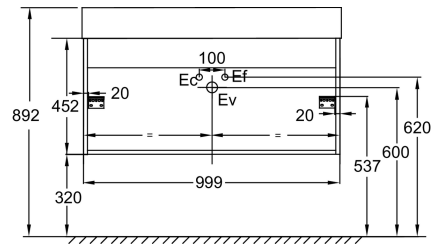

- МЕСТО ДЛЯ ХРАНЕНИЯ: Ящик
- ФИКСАЦИЯ: Установщику необходимо выбрать набор креплений в зависимости от типа стены

- ВНУТРЕННЯЯ ОТДЕЛКА: Серый

Продукты для комплектации

- EXBJ112: Раковина-столешница 100 см
- EB1589: Пара ручек 20 см, для мебели

Общая информация

Спецификация продукта: Мебель для раковины-столешницы 100 см, 2 ящика, без ручек. EB1585-E70. Коллекция: VIVienne. РАЗМЕРЫ (СМ): 99.90x45.20x45.20 см. ВЕС: 27 кг. МАТЕРИАЛ: Лак или меламин. УСТАНОВКА: Подвесная. МЕСТО ДЛЯ ХРАНЕНИЯ: Ящик. ВНУТРЕННЯЯ ОТДЕЛКА: Серый. ФИКСАЦИЯ: Установщику необходимо выбрать набор креплений в зависимости от типа стены.

*В зависимости от конфигурации компьютера или настроек принтера, технических факторов и характеристик, цвета, которые Вы видите могут не полностью соответствовать настоящим цветам и являться схематическими.