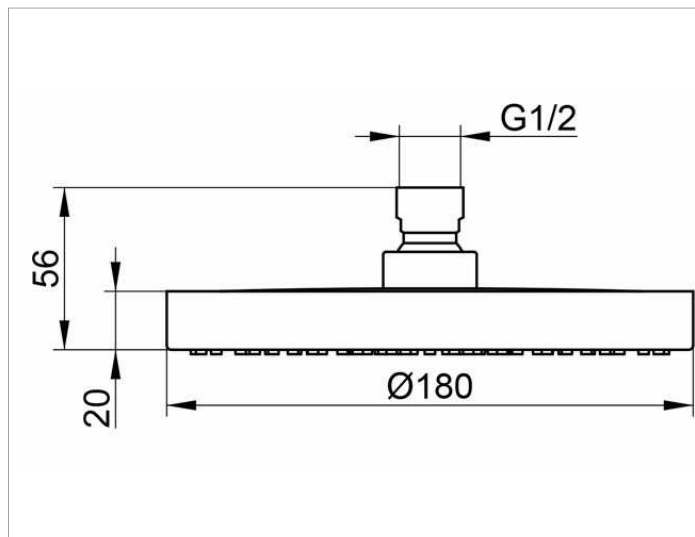

Elegance

51686YY0100 Верхний душ

ИЗДЕЛИЕ

ЧЕРТЕЖ

ОПИСАНИЕ ИЗДЕЛИЯ

круглая насадка, $\text{Ø} 180$ мм,
поток воды ограничен 15 л/мин.

поверхность

03, 05, 13

Габариты

Durchmesser 180 mm