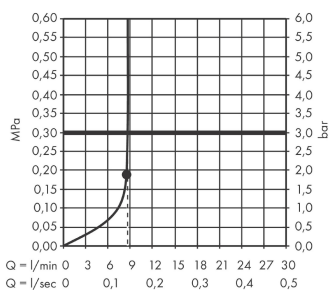

Rainfinity

Верхний душ 250 1jet EcoSmart

Поверхности : **матовый белый** Артикульный номер: **26229700**

Описание

Характеристики

- тип струи: PowderRain
- размер душевого диска: 250 мм
- шарнирное соединение: регулируемый угол верхнего душа (2 x 5°)
- максимальный расход воды при 3 бар: 9 л/мин
- расход воды PowderRain (при 3 барах): 9 л/мин
- поверхность душевого диска: графит
- материал душевого диска: алюминий
- съемный верхний душ для очистки
- монтаж: потолок или стена,
- соединительная резьба G 1/2

Технология

Продукт

Чертеж

График расхода воды

Расход измерен практически с помощью соответствующей арматуры (термостат/смеситель/скрытый клапан).