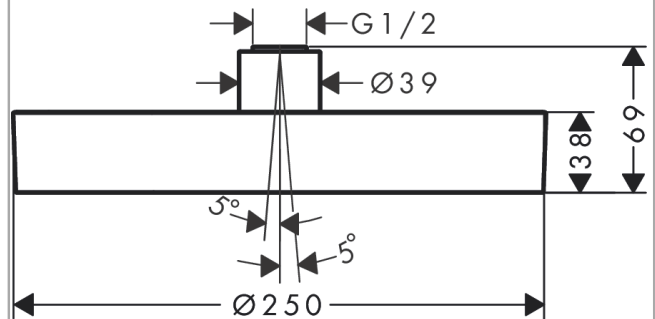

Rainfinity

Верхний душ 250 1jet EcoSmart

Поверхности : **матовый белый** Артикульный номер: **26229700**

Описание

Характеристики

- тип струи: PowderRain
- размер душевого диска: 250 мм
- шарнирное соединение: регулируемый угол верхнего душа (2 x 5°)
- максимальный расход воды при 3 бар: 9 л/мин
- расход воды PowderRain (при 3 барах): 9 л/мин
- поверхность душевого диска: графит
- материал душевого диска: алюминий
- съемный верхний душ для очистки
- монтаж: потолок или стена,
- соединительная резьба G 1/2

Технология

Продукт

Чертеж

График расхода воды

Расход измерен практически с помощью соответствующей арматуры (термостат/смеситель/скрытый клапан).