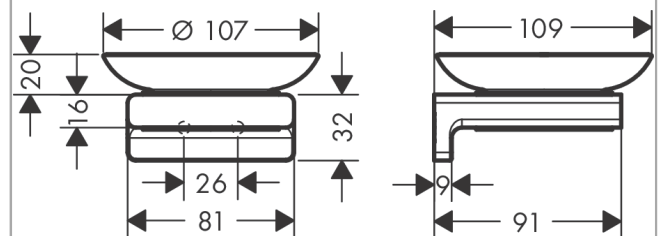

AddStoris**Мыльница**Поверхности : **матовый белый**Артикульный номер: **41746700****Описание****Характеристики**

- настенный монтаж
- material recess: керамика
- материал держателя: металл
- с монтажным материалом
- concealed fastening
- расстояние между отверстиями: 26 мм
- диаметр отверстия: 6 мм

Награды за дизайн

reddot winner 2021

Продукт**Чертеж**

AddStoris

Мыльница

Поверхности : матовый белый

Артикульный номер: 41746700

Покомпонентное изображение

Год выпуска: >04/21

AddStoris**Мыльница**Поверхности : **матовый белый**Артикульный номер: **41746700****Перечень запасных частей**Год выпуска: **>04/21**

Позиция	Описание	Артикульный номер	PC	PU
1	mounting set	40915000	-	1