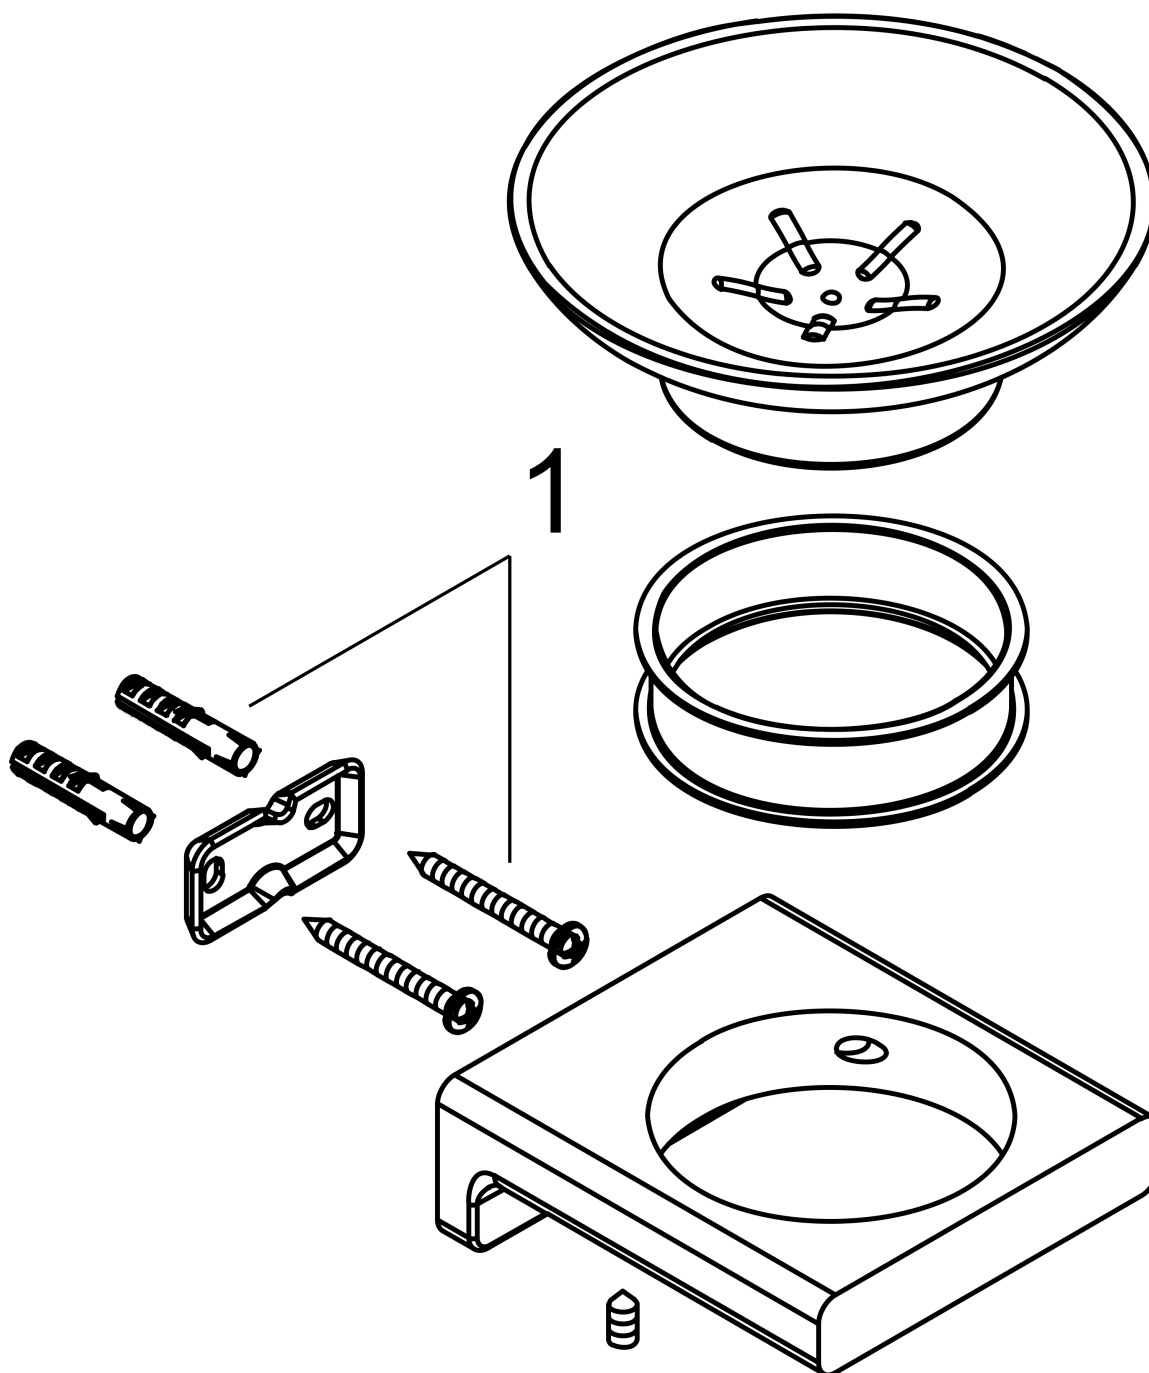

AddStoris**Мыльница**Поверхности : **матовый белый**Артикульный номер: **41746700****Описание****Характеристики**

- настенный монтаж
- material recess: керамика
- материал держателя: металл
- с монтажным материалом
- concealed fastening
- расстояние между отверстиями: 26 мм
- диаметр отверстия: 6 мм

Награды за дизайн

reddot winner 2021

Продукт**Чертеж**

AddStoris

Мыльница

Поверхности : матовый белый

Артикульный номер: 41746700

Покомпонентное изображение

Год выпуска: >04/21

AddStoris**Мыльница**Поверхности : **матовый белый**Артикульный номер: **41746700****Перечень запасных частей**Год выпуска: **>04/21**

Позиция	Описание	Артикульный номер	PC	PU
1	mounting set	40915000	-	1