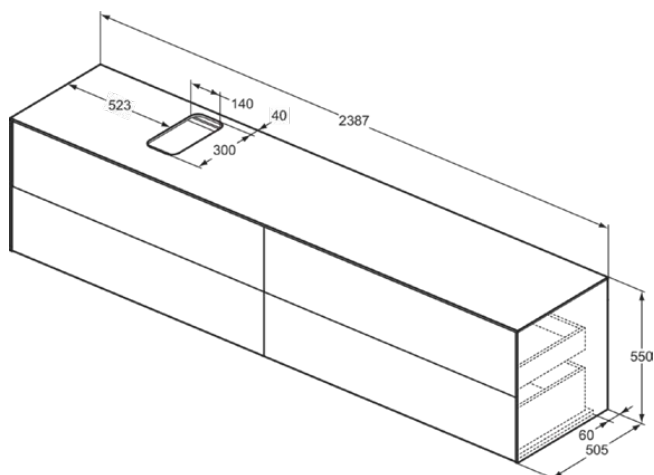

CONCA

T4337Y1

CONCA | Подстолье 2387x505x550 mm в покрытии матовый белый, 4 ящика | Без ручек, Ящик с полным выдвижением, Нажимная система, Плавное закрытие, В сборе, Древесина из экологических источников

Фото и схема

Общая информация

Тип изделия:	Мебель
Подтип изделия:	Подстолье
Бренд:	Ideal Standard
Коллекция:	CONCA
Дизайнер:	Palomba Serafini Associati
Colour:	Y1 - Матовый Белый
Эффект обработки поверхности:	Матовые
Высота (мм):	550
Ширина (мм):	2387
Длина / Проекция (мм):	505
Способ крепления:	Крепежный комплект
Вес нетто (кг):	110.00
EAN-код:	8014140464938