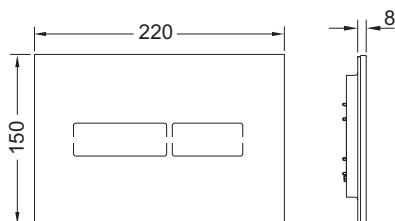

Панель смыва TECElux Mini с электронным сенсорным приводом

номенклатурный номер : 9240961

Цвет: Стекло черное
 Выставочные образцы: Да
 К 1: 1 шт.

описание:

Электронная панель смыва с бесконтактным приводом для стандартных сливных бачков TECE (глубина установки 13 см) с фронтальной установкой на высоте приблизительно 1 м (центр панели смыва). Привод с плоским стеклом, включая крепежные элементы и электродвигатель привода для систем двойного смыва. Подходит для монтажа на уровне стены. Совместима с контейнером для гигиенических таблеток.
 Размеры: (ш x в x г): 220 x 150 x 8 мм

Функция электроники:

Датчик определяет, когда человек приближается к унитазу, затем включает подсветку клавиш смыва. Привод смыва включается с помощью сенсорной панели или с помощью касания области клавиш. С помощью пульта дистанционного управления TECElux Mini для программирования (арт. 9240971) можно настроить функции с учетом индивидуальных требований.

Программируемые функции (с пультом дистанционного управления):

- Зона обнаружения датчика
- Гигиенический смыв
- Время активации
- Предварительный смыв
- Яркость подсветки дисплея

данные о продажах:

наименование товара: TECElux Mini, стекло, черное
 Группа товаров: 904
 Группа продукции: 2009040250

Чертежи:

Запасные части:

- | | | |
|---|---------|--|
| 1 | 9820370 | Лицевая панель TECElux Mini с блоком управления, стекло черное |
| 2 | 9820397 | Монтажная рамка TECElux mini |
| 3 | 9820284 | Электропривод смыва |
| 4 | 9820180 | Ручки для демонтажа панели смыва, 2 шт. |
| 5 | 9820263 | Винты для крепления панели смыва, комплект 2 шт. |
| 6 | 9820390 | Ключ для демонтажа и программирования панели смыва |