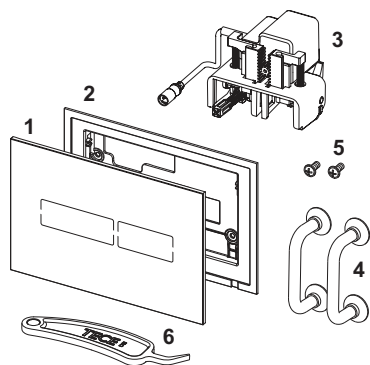

Панель смыва TECElux Mini с электронным сенсорным приводом

номенклатурный номер : 9240961

Цвет: Стекло черное
 Выставочные образцы: Да
 К 1: 1 шт.

описание:

Электронная панель смыва с бесконтактным приводом для стандартных сливных бачков TECE (глубина установки 13 см) с фронтальной установкой на высоте приблизительно 1 м (центр панели смыва). Привод с плоским стеклом, включая крепежные элементы и электродвигатель привода для систем двойного смыва. Подходит для монтажа на уровне стены. Совместима с контейнером для гигиенических таблеток.
 Размеры: (ш x в x г): 220 x 150 x 8 мм

Функция электроники:

Датчик определяет, когда человек приближается к унитазу, затем включает подсветку клавиш смыва. Привод смыва включается с помощью сенсорной панели или с помощью касания области клавиш. С помощью пульта дистанционного управления TECElux Mini для программирования (арт. 9240971) можно настроить функции с учетом индивидуальных требований.

Программируемые функции (с пультом дистанционного управления):

- Зона обнаружения датчика
- Гигиенический смыв
- Время активации
- Предварительный смыв
- Яркость подсветки дисплея

данные о продажах:

наименование товара: TECElux Mini, стекло, черное
 Группа товаров: 904
 Группа продукции: 2009040250

Чертежи:

Запасные части:

- | | | |
|---|---------|--|
| 1 | 9820370 | Лицевая панель TECElux Mini с блоком управления, стекло черное |
| 2 | 9820397 | Монтажная рамка TECElux mini |
| 3 | 9820284 | Электропривод смыва |
| 4 | 9820180 | Ручки для демонтажа панели смыва, 2 шт. |
| 5 | 9820263 | Винты для крепления панели смыва, комплект 2 шт. |
| 6 | 9820390 | Ключ для демонтажа и программирования панели смыва |