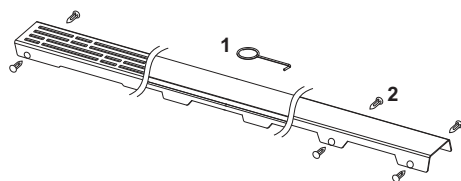

Декоративная решетка TECEdrainline "lines", нержавеющая сталь, глянец или сатин, для душевого канала, прямая

номенклатурный номер : 600821

Номинальная  
длина: 800 мм  
Поверхность: сатин  
К 1: 1 шт.

**описание:**

Декоративная панель для душевого канала TECEdrainline (прямого) из нержавеющей стали (глянец/сатин) для установки в корпус канала, несущая способность в соответствии с классом нагрузки КЗ — испытательная нагрузка 300 кг.

**данные о продажах:**

наименование товара: Декоративная решетка TECEdrainline "lines" 800 мм нержавеющая сталь, сатин, прямая  
Группа товаров: 600  
Группа продукции: 3006000050

**Чертежи:**

**Запасные части:**