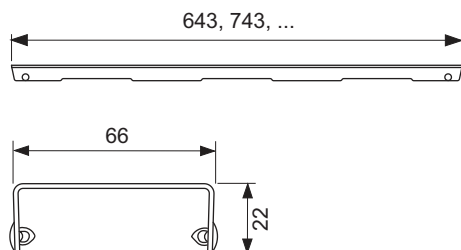

Декоративная решетка TECEdrainline "lines", нержавеющая сталь, глянец или сатин, для душевого канала, прямая

номенклатурный номер : 600821

Номинальная  
длина: 800 мм  
Поверхность: сатин  
К 1: 1 шт.

**описание:**

Декоративная панель для душевого канала TECEdrainline (прямого) из нержавеющей стали (глянец/сатин) для установки в корпус канала, несущая способность в соответствии с классом нагрузки КЗ — испытательная нагрузка 300 кг.

**данные о продажах:**

наименование товара: Декоративная решетка TECEdrainline "lines" 800 мм нержавеющая сталь, сатин, прямая  
Группа товаров: 600  
Группа продукции: 3006000050

**Чертежи:**

**Запасные части:**