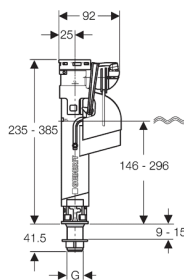

Впускной клапан Geberit, тип 360, подвод воды снизу, 3/8", ниппель пластиковый

Цель применения

- Для смывных бачков наружного монтажа Geberit с подводом воды снизу
- Для слабозагрязненных бытовых сточных вод (дождевой воды), при наличии фильтровальной установки
- Для керамических бачков
- Для питьевой воды
- Для подводов воды 3/8"

Характеристики

- Регулируемая высота наполнения
- Нарезной ниппель из пластика
- Регулируется по высоте
- Подвод воды снизу

Технические данные

Гидравлическое давление	0,1–10 бар
Уровень шума при 3 бар	14 дБ (А)
Уровень шума при 5 бар	19 дБ (А)
Максимальная температура хранения	40 °С
Максимальная температура воды	25 °С

Артикул

Арт. №	G [""]
281.207.00.1	3/8