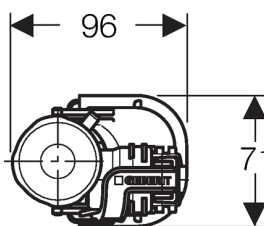

Впускной клапан Geberit, тип 360, подвод воды снизу, 3/8", ниппель пластиковый

Цель применения

- Для смывных бачков наружного монтажа Geberit с подводом воды снизу
- Для слабозагрязненных бытовых сточных вод (дождевой воды), при наличии фильтровальной установки
- Для керамических бачков
- Для питьевой воды
- Для подводов воды 3/8"

Характеристики

- Регулируемая высота наполнения
- Нарезной ниппель из пластика
- Регулируется по высоте
- Подвод воды снизу

Технические данные

Гидравлическое давление	0,1–10 бар
Уровень шума при 3 бар	14 дБ (А)
Уровень шума при 5 бар	19 дБ (А)
Максимальная температура хранения	40 °С
Максимальная температура воды	25 °С

Артикул

Арт. №	G [""]
281.207.00.1	3/8