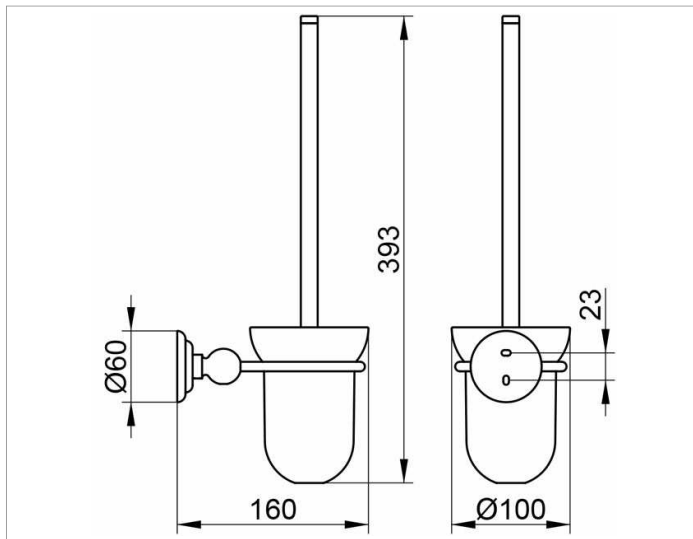

Astor
02164019000 Туалетный гарнитур

ИЗДЕЛИЕ

ЧЕРТЕЖ

ОПИСАНИЕ ИЗДЕЛИЯ

в комплекте с хрустальной колбой и ершом

поверхность

хром