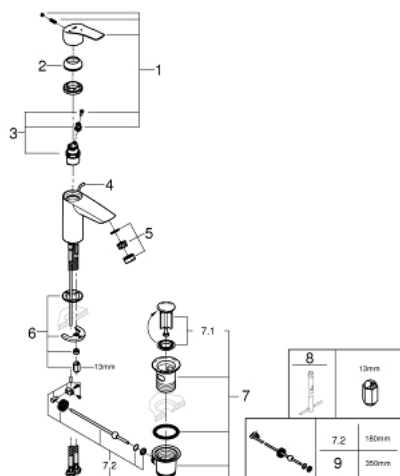

32 926 003 СМЕСИТЕЛЬ ОДНОРЫЧАЖНЫЙ ДЛЯ РАКОВИНЫ, DN 15 S-SIZE

ОПИСАНИЕ ПРОДУКТА

- монтаж на одно отверстие
- металлический рычаг
- **GROHE SilkMove ES** Керамический картридж 28 мм с энергосберегающей функцией (поддержание температуры холодной воды при центральном положении рычага)
- регулировка расхода воды
- с ограничителем температуры
- **GROHE StarLight** хромированное покрытие поверхности
- **GROHE EcoJoy** - 5,7 л/мин
- **GROHE Zero** Изолированный водоток - вода не контактирует с металлами корпуса смесителя
- **GROHE FastFixation** система быстрого монтажа
- рычажный донный клапан 1 1/4"
- рычаг донного клапана сбоку
- гибкая подводка
- **профессиональная серия**

32 926 003 СМЕСИТЕЛЬ ОДНОРЫЧАЖНЫЙ ДЛЯ РАКОВИНЫ, DN 15 S-SIZE

ЗАПАСНЫЕ ЧАСТИ

- 1: Рычаг (Order-nr. 48551000)
 - 2: Колпак (Order-nr. 46116000)
 - 3: Картридж (Order-nr. 48518000)
 - 4: lift rod US (Order-nr. 65936000)
 - 5: Аэратор (Order-nr. 48159000)
 - 6: Обратное резьбовое соединение (Order-nr. 46645000)
 - 7: Сливной гарнитур 1 1/4" (Order-nr. 28910000)
 - 7.1: Пробка (Order-nr. 07182000)
 - 7.2: Эксцентриковая тяга (Order-nr. 07052000)
 - 8: Монтажный ключ (Order-nr. 19017000)*
 - 9: Эксцентриковая тяга (Order-nr. 07341000)*
- * Optional accessories