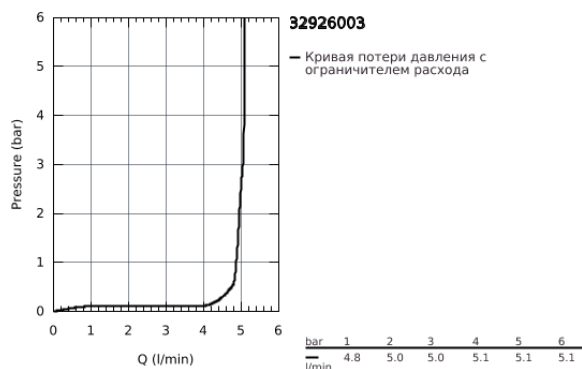

32 926 003 СМЕСИТЕЛЬ ОДНОРЫЧАЖНЫЙ ДЛЯ РАКОВИНЫ, DN 15 S-SIZE

ОПИСАНИЕ ПРОДУКТА

- монтаж на одно отверстие
- металлический рычаг
- **GROHE SilkMove ES** Керамический картридж 28 мм с энергосберегающей функцией (поддержание температуры холодной воды при центральном положении рычага)
- регулировка расхода воды
- с ограничителем температуры
- **GROHE StarLight** хромированное покрытие поверхности
- **GROHE EcoJoy** - 5,7 л/мин
- **GROHE Zero** Изолированный водоток - вода не контактирует с металлами корпуса смесителя
- **GROHE FastFixation** система быстрого монтажа
- рычажный донный клапан 1 1/4"
- рычаг донного клапана сбоку
- гибкая подводка
- **профессиональная серия**

32 926 003 СМЕСИТЕЛЬ ОДНОРЫЧАЖНЫЙ ДЛЯ РАКОВИНЫ, DN 15 S-SIZE

ЗАПАСНЫЕ ЧАСТИ

- 1: Рычаг (Order-nr. 48551000)
 - 2: Колпак (Order-nr. 46116000)
 - 3: Картридж (Order-nr. 48518000)
 - 4: lift rod US (Order-nr. 65936000)
 - 5: Аэратор (Order-nr. 48159000)
 - 6: Обратное резьбовое соединение (Order-nr. 46645000)
 - 7: Сливной гарнитур 1 1/4" (Order-nr. 28910000)
 - 7.1: Пробка (Order-nr. 07182000)
 - 7.2: Эксцентриковая тяга (Order-nr. 07052000)
 - 8: Монтажный ключ (Order-nr. 19017000)*
 - 9: Эксцентриковая тяга (Order-nr. 07341000)*
- * Optional accessories