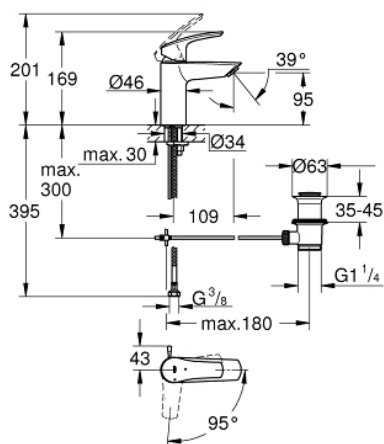

32 926 003 СМЕСИТЕЛЬ ОДНОРЫЧАЖНЫЙ ДЛЯ РАКОВИНЫ, DN 15 S-SIZE

ОПИСАНИЕ ПРОДУКТА

- монтаж на одно отверстие
- металлический рычаг
- **GROHE SilkMove ES** Керамический картридж 28 мм с энергосберегающей функцией (поддержание температуры холодной воды при центральном положении рычага)
- регулировка расхода воды
- с ограничителем температуры
- **GROHE StarLight** хромированное покрытие поверхности
- **GROHE EcoJoy** - 5,7 л/мин
- **GROHE Zero** Изолированный водоток - вода не контактирует с металлами корпуса смесителя
- **GROHE FastFixation** система быстрого монтажа
- рычажный донный клапан 1 1/4"
- рычаг донного клапана сбоку
- гибкая подводка
- **профессиональная серия**

32 926 003 СМЕСИТЕЛЬ ОДНОРЫЧАЖНЫЙ ДЛЯ РАКОВИНЫ, DN 15 S-SIZE

ЗАПАСНЫЕ ЧАСТИ

- 1: Рычаг (Order-nr. 48551000)
 - 2: Колпак (Order-nr. 46116000)
 - 3: Картридж (Order-nr. 48518000)
 - 4: lift rod US (Order-nr. 65936000)
 - 5: Аэратор (Order-nr. 48159000)
 - 6: Обратное резьбовое соединение (Order-nr. 46645000)
 - 7: Сливной гарнитур 1 1/4" (Order-nr. 28910000)
 - 7.1: Пробка (Order-nr. 07182000)
 - 7.2: Эксцентриковая тяга (Order-nr. 07052000)
 - 8: Монтажный ключ (Order-nr. 19017000)*
 - 9: Эксцентриковая тяга (Order-nr. 07341000)*
- * Optional accessories