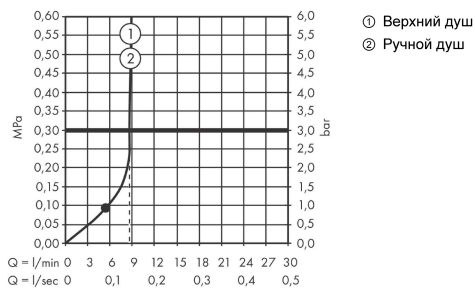

Технология

Vernis Shape

Showerpipe 230 1jet EcoSmart с термостатом

Поверхности : **матовый черный** Артикульный номер: **26097670**

Продукт

Чертеж

График расхода воды

Vernis Shape