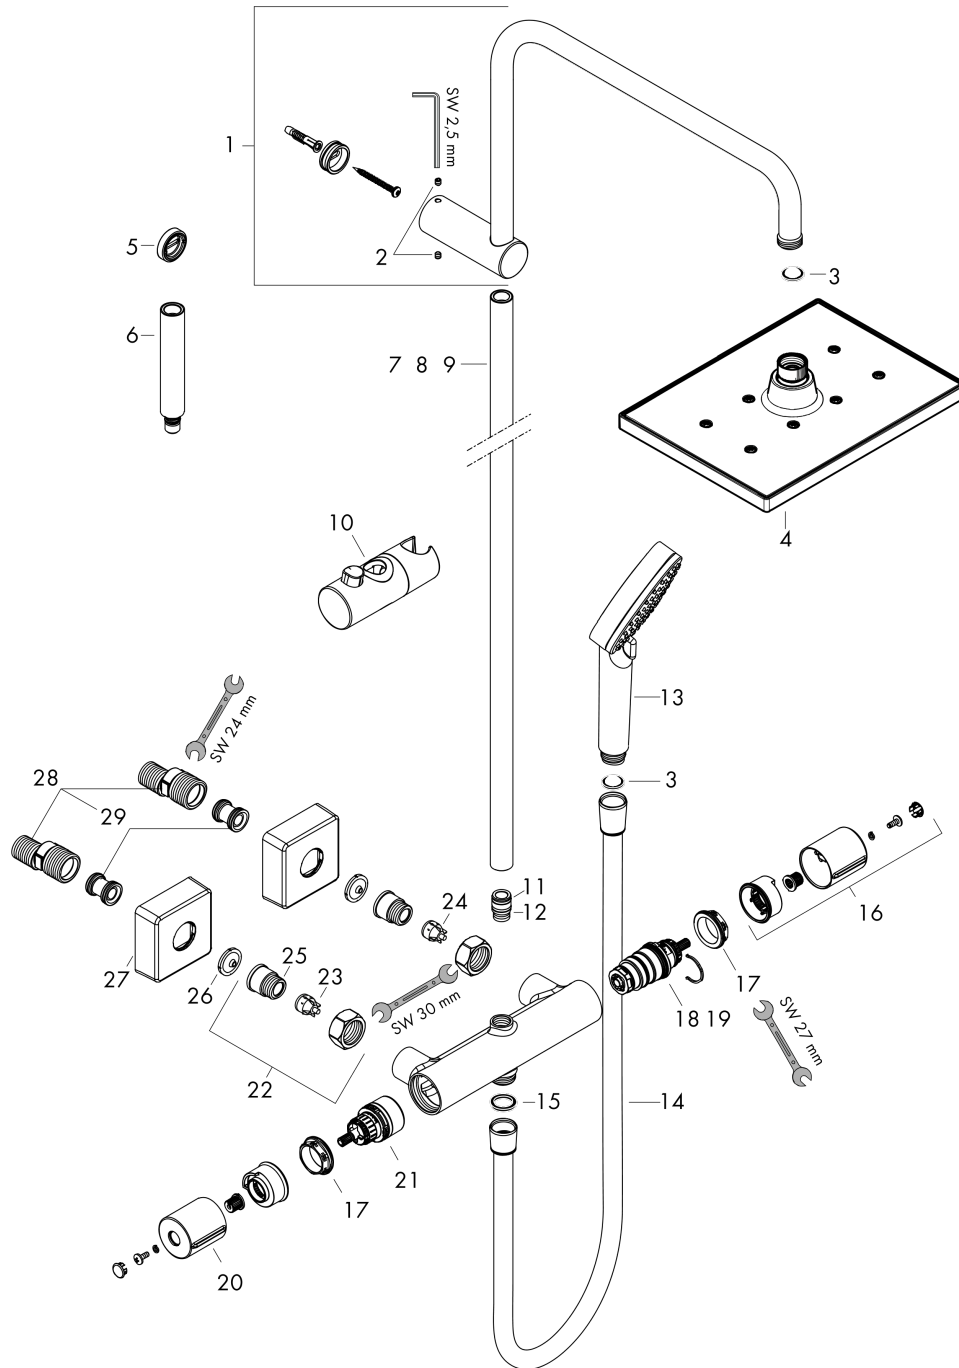

Технология

Vernis Shape

Showerpipe 230 1jet EcoSmart с термостатом

Поверхности : **матовый черный** Артикульный номер: **26097670**

Продукт

Чертеж

График расхода воды

Vernis Shape

Showerpipe 230 1jet EcoSmart с термостатом

Поверхности : матовый черный Артикулный номер: 26097670

Покомпонентное изображение

Год выпуска: >04/21

Vernis Shape**Showerpipe 230 1jet EcoSmart с термостатом**Поверхности : **матовый черный** Артикульный номер: **26097670****Перечень запасных частей**

Год выпуска: >04/21

Позиция	Описание	Артикульный номер	PC	PU
1	shower arm	93768670	-	1
2	hollow set screw M5x5	98446000	-	1
3	filter packing	94246000	-	1
4	-	26283670	-	1
5	tile-matching-disk 7 mm	93813670	-	1
6	extension 100 mm	94164670	-	1
7	pipe 845 mm	93906670	-	1
8	pipe 945 mm	93770670	-	1
9	pipe 1145 mm	93907670	-	1
10	support, assy	93729670	-	1
11	O-ring 12x2	98214000	-	1
12	O-ring 11x2	98127000	-	1
13	handshower	26340670	-	1
14	shower hose Isiflex'B 1,60 m	28276670	-	1
15	seal	98058000	-	1
16	handle for thermostat	93727670	-	1
17	nut	98913000	-	1
18	thermostat cartridge	98282000	-	1
19	cartridge for exchanged connections	92373000	-	1
20	handle	93731670	-	1
21	shut off unit with selector	98283000	-	1
22	connecting thread G½	93730670	-	1
23	non return valve (pressure-resistant up to 2 MPa)	93136000	-	1
24	non return valve	96737000	-	1
25	O-ring 16x2	98133000	-	1
26	filter packing	96922000	-	1
27	escutcheon	93879670	-	1
28	set of S-unions (±12 mm)	94140000	-	1
29	noise reduction	96429000	-	1