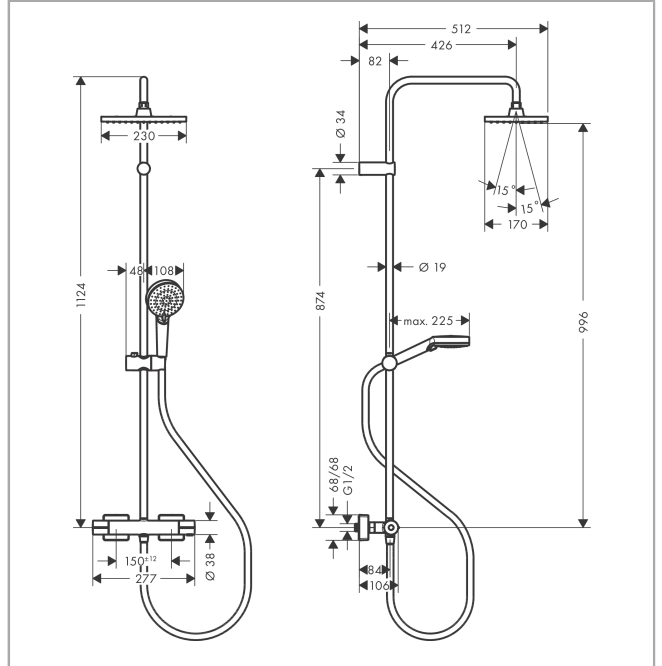

Технология

Vernis Shape

Showerpipe 230 1jet EcoSmart с термостатом

Поверхности : **матовый черный** Артикульный номер: **26097670**

Продукт

Чертеж

График расхода воды

Vernis Shape

Showerpipe 230 1jet EcoSmart с термостатом

Поверхности : матовый черный Артикулный номер: 26097670

Покомпонентное изображение

Год выпуска: >04/21

Vernis Shape**Showerpipe 230 1jet EcoSmart с термостатом**Поверхности : **матовый черный** Артикульный номер: **26097670****Перечень запасных частей**

Год выпуска: >04/21

Позиция	Описание	Артикульный номер	PC	PU
1	shower arm	93768670	-	1
2	hollow set screw M5x5	98446000	-	1
3	filter packing	94246000	-	1
4	-	26283670	-	1
5	tile-matching-disk 7 mm	93813670	-	1
6	extension 100 mm	94164670	-	1
7	pipe 845 mm	93906670	-	1
8	pipe 945 mm	93770670	-	1
9	pipe 1145 mm	93907670	-	1
10	support, assy	93729670	-	1
11	O-ring 12x2	98214000	-	1
12	O-ring 11x2	98127000	-	1
13	handshower	26340670	-	1
14	shower hose Isiflex'B 1,60 m	28276670	-	1
15	seal	98058000	-	1
16	handle for thermostat	93727670	-	1
17	nut	98913000	-	1
18	thermostat cartridge	98282000	-	1
19	cartridge for exchanged connections	92373000	-	1
20	handle	93731670	-	1
21	shut off unit with selector	98283000	-	1
22	connecting thread G½	93730670	-	1
23	non return valve (pressure-resistant up to 2 MPa)	93136000	-	1
24	non return valve	96737000	-	1
25	O-ring 16x2	98133000	-	1
26	filter packing	96922000	-	1
27	escutcheon	93879670	-	1
28	set of S-unions (±12 mm)	94140000	-	1
29	noise reduction	96429000	-	1