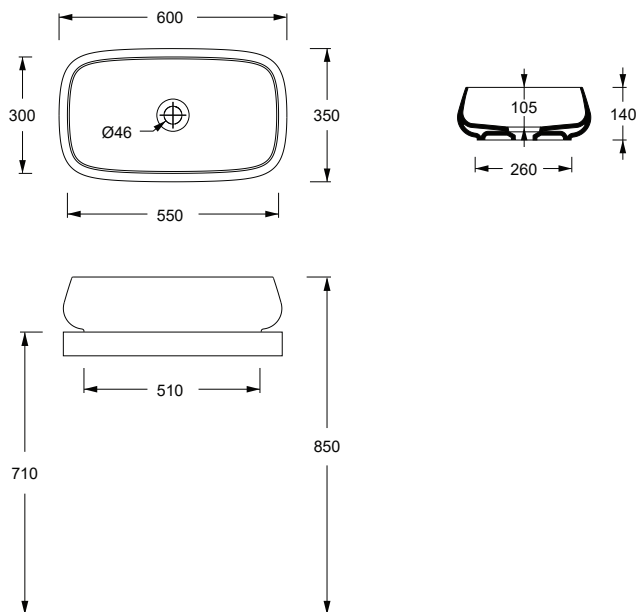

Accessori / Accesories

Piletta in ceramica scarico libero
Ceramic free flow drain

COD.

PIL006

Piletta Up&Down
Up&Down drain

PIL008

Sifone tondo in ottone finitura cromo
Round brass siphon chrome finish

COD.

SIF01

Sifone tondo in ottone finitura nero matt
Round brass siphon black matt finish

SIF01N

TECNICAL SHEET n°: 36	DESIGNER: MASSIMILIANO BRACONI	CODE: 33250101	Alice Ceramica srl Via Sassacci, 17 - 01033 Civita Castellana (VT), Italy Tel [+39] 0761.598.328 [+39] 0761.513.252 Fax [+39]0761.540.352 www.aliceceramica.com - info@aliceceramica.it		
SHEET FORMAT: A4	ISO	REVISION: 00	SCALE: 1:20	DATE: 16/12/2022	
REGULATION: EN 14688 / EN31 / Dop-14688*	Pg: 1				
All the measurements respect the tollerances provided by the Alice Ceramica srl.					

* Regulations here shown are exclusively referred to ceramic items