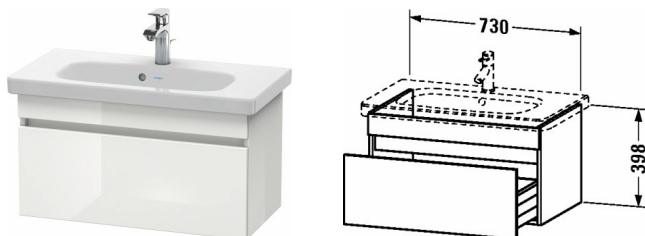

**DuraStyle Тумбочка подвесная компакт # DS6399**

| &lt; 730 мм &gt; |

Тумбочка подвесная компакт	Размеры	Вес	Номер заказа
1 выдвижное отделение, для DuraStyle # 233778			
<b>Цвета</b>			
M14 Terra, декор M16 Black Oak M18 Белый матовый, декор M22 Белый глянцевый декор M30 Natural Oak M35 Oak Terra M43 Базальт матовый, декор M49 Графит матовый, декор M53 Каштан темный, декор M79 Орех натуральный, декор M91 Серо-коричневый декор			
<b>Вариант</b>	730 x 368 мм		DS6399
<b>Справка</b>			
Дополнительная опция Vi-Color только для цвета корпуса: 18 белый матовый / 43 базальт матовый. Vi-Color для поверхности фронта: свободный выбор из всех цветов фронта., монтаж только в сочетании с малогабаритным сифоном (рекомендуется # 005076), Система разделителей (опция), съемный элемент # UV 9955, Необходимые данные для заказа:, - цвет фронта, - цвет корпуса			
<b>Соответствующая продукция</b>			
Система разделителей Индивидуальная переустанавливаемая система разделителей с крышкой, черный бриллиант, для тумбочки, 115 x 270 мм	115 x 270 мм		UV9955
Малогабаритный сифон , 1 1/4" мм	1 1/4" мм		005076
Умывальник, умывальник для мебели компакт с переливом, с плоскостью под смеситель, глазуровка снизу, 785 x 400 мм	785 x 400 мм		233778