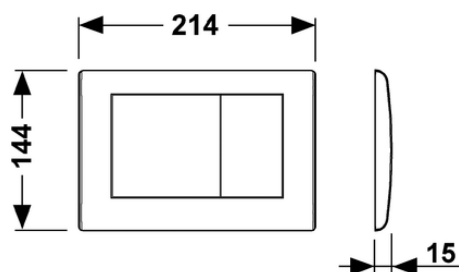

Панель смыва унитаза TECEplanus для двойной системы смыва

номенклатурный номер : 9240324

Цвет: Белый глянцевый
 Выставочные образцы: Да
 К 1: 1 шт.
 К 2: 10 шт.

описание:

Панель смыва из нержавеющей стали для смывных бачков TECE, фронтальная или верхняя установка, фиксация с помощью потайных винтов. Упорное кольцо с резиновыми накладками с обеих сторон. В комплект входят толкатели и крепежные элементы. Совместима с контейнером для гигиенических таблеток.
 Размеры (ш x в x г): 214 x 144 x 15 мм

данные о продажах:

наименование товара: Панель смыва унитаза TECEplanus, белый глянцевый, система двойного смыва
 Группа товаров: 904
 Группа продукции: 2009040020

Чертежи:

Запасные части:

- | | | |
|---|---------|--|
| 1 | 9820020 | Пружины клавиш (2 шт.) |
| 2 | 9820021 | Резиновые уплотнители (2 шт.) |
| 3 | 9820024 | Резиновые амортизаторы (2 шт.) |
| 4 | 9820022 | Толкатели (2 шт.) |
| 5 | 9820263 | Винты для крепления панели смыва, комплект 2 шт. |
| 6 | 9820327 | Монтажная рамка TECEplanus |