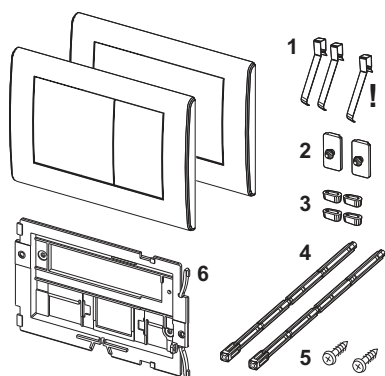

Панель смыва унитаза TECEplanus для двойной системы смыва

номенклатурный номер : 9240324

Цвет: Белый глянцевый
 Выставочные образцы: Да
 К 1: 1 шт.
 К 2: 10 шт.

описание:

Панель смыва из нержавеющей стали для смывных бачков TECE, фронтальная или верхняя установка, фиксация с помощью потайных винтов. Упорное кольцо с резиновыми накладками с обеих сторон. В комплект входят толкатели и крепежные элементы. Совместима с контейнером для гигиенических таблеток.
 Размеры (ш x в x г): 214 x 144 x 15 мм

данные о продажах:

наименование товара: Панель смыва унитаза TECEplanus, белый глянцевый, система двойного смыва
 Группа товаров: 904
 Группа продукции: 2009040020

Чертежи:

Запасные части:

- | | | |
|---|---------|--|
| 1 | 9820020 | Пружины клавиш (2 шт.) |
| 2 | 9820021 | Резиновые уплотнители (2 шт.) |
| 3 | 9820024 | Резиновые амортизаторы (2 шт.) |
| 4 | 9820022 | Толкатели (2 шт.) |
| 5 | 9820263 | Винты для крепления панели смыва, комплект 2 шт. |
| 6 | 9820327 | Монтажная рамка TECEplanus |