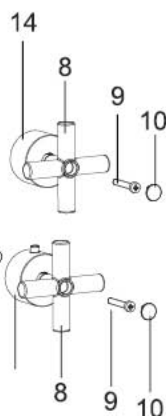

Roca

TERMOSTATO LOFT

1

19

20

21

4

19

20

14

8

9

10

21

7

8

9

10

5

1 - 505520200
2 - 505319400
3 - 502621703
4 - 505909803
5 - 525092709
6 - 504811603

7 - 504810800
8 - 501520700
9 - 502621603
10 - 502621603
11 - 505120700
12 - 502210903

13 - 525158509
14 - 504630200
15 - 505714600
16 - 525765000
17 - 502632000
18 - 505909803

19 - 503359407
20 - 502813600
21 - 502622003
22 - 501520800
23 - 505909803

6**8****P**P
bar

10 MAX

0,5

5

1

**T**

°C