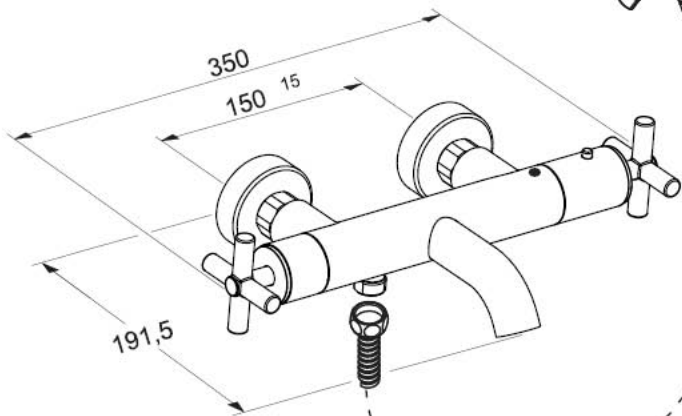

Roca

TERMOSTATO LOFT

1

19

20

21

4

19