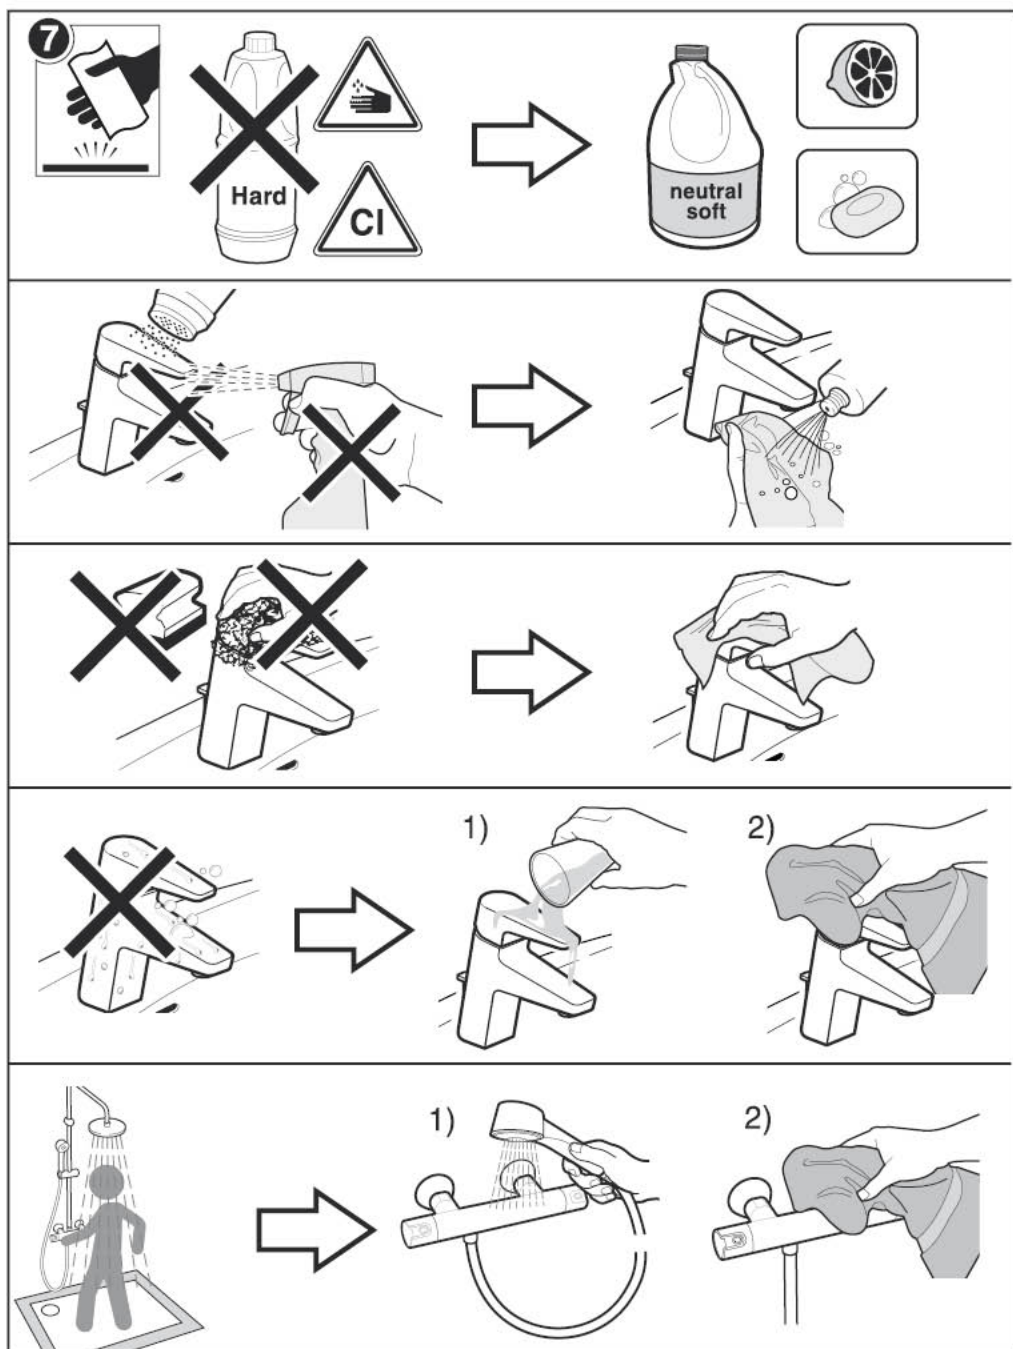

80 MAX

65
45**Q**

(3 bar)

l/min

21

23

Roca

Roca Sanitario, S.A.
 Avda. Diagonal, 513
 08029 Barcelona
 SPAIN
www.roca.com