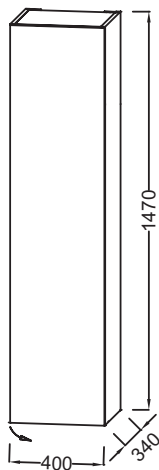

- Дизайн: сдержанный и элегантный
- Лаконичный внешний вид : Скрытые ручки
- БЕСШУМНОЕ ИСПОЛЬЗОВАНИЕ : Дверца оснащена доводчиком

Технические характеристики

- РАЗМЕРЫ (СМ) : 40 x 34 x 147 см
- МАТЕРИАЛ : Лак или меламин
- PRISE ÉLECTRIQUE : Non
- ANTIBUÉE : Non
- TYPE MEUBLE DE COMPLÉMENT : Подвесные колонны
- ВЕС : 23 кг
- ТИП УСТАНОВКИ : Подвесная
- PRISE USB : Non
- HORLOGE : Non
- FINITION INTÉRIEURE : Серый

Технический чертёж

Спецификация продукта : Подвесная колонна 40 см, высота 147 см. EB1850D. Коллекция : Общая категория. РАЗМЕРЫ (СМ) : 40 x 34 x 147 см. ВЕС : 23 кг. МАТЕРИАЛ : Лак или меламин. ТИП УСТАНОВКИ : Подвесная. PRISE ÉLECTRIQUE : Non. PRISE USB : Non. ANTIBUÉE : Non. HORLOGE : Non. TYPE MEUBLE DE COMPLÉMENT : Подвесные колонны. FINITION INTÉRIEURE : Серый.