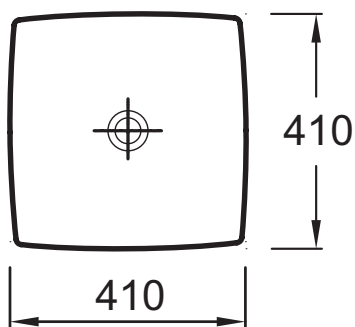

### Технические характеристики

- Размеры (см): 41 x 41 см
- Рекомендуемые смесители: Однорычажный Purist оригинальной конструкции

- Вес: 8,9 кг

### Общая информация

Спецификация продукта: Раковина-чаша 41 x 41 см, без переливного отверстия. E1325-X5. Коллекция: ESCALE. Размеры (см): 41 x 41 см. Вес: 8,9 кг. Рекомендуемые смесители: Однорычажный Purist оригинальной конструкции.