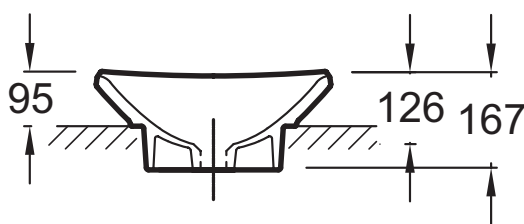

### Технические характеристики

- Размеры (см): 41 x 41 см
- Рекомендуемые смесители: Однорычажный Purist оригинальной конструкции

- Вес: 8,9 кг

### Общая информация

Спецификация продукта: Раковина-чаша 41 x 41 см, без переливного отверстия. E1325-X5. Коллекция: ESCALE. Размеры (см): 41 x 41 см. Вес: 8,9 кг. Рекомендуемые смесители: Однорычажный Purist оригинальной конструкции.