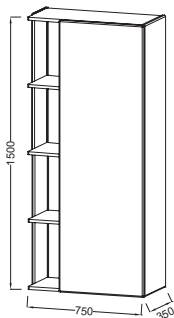

EB1741DRU

Коллекция: TERRACE

Отделки*:

G1C - Белый
Блестящий Лак

Общие характеристики:

Преимущества для конечного пользователя

- ПРОСТОЙ МОНТАЖ: Подвесная колонна с дверцей на шарнирном креплении

Технические характеристики

- РАЗМЕРЫ (СМ): 75 x 35 x 150 см
- МАТЕРИАЛ: Лак
- РЕШЕНИЕ ХРАНЕНИЯ: Дверцы
- ФИКСАЦИЯ: Установщику понадобится набор крепежей для монтажа на стену
- ВЕС: 40 кг
- ТИП УСТАНОВКИ: Подвесная
- ДОПОЛНИТЕЛЬНЫЙ МОДУЛЬ: Подвесные колонны

Технический чертёж

Спецификация продукта: Подвесная колонна Premium 75 см. EB1741DRU. Коллекция: TERRACE. РАЗМЕРЫ (СМ): 75 x 35 x 150 см. ВЕС: 40 кг. МАТЕРИАЛ: Лак. ТИП УСТАНОВКИ: Подвесная. РЕШЕНИЕ ХРАНЕНИЯ: Дверцы. ДОПОЛНИТЕЛЬНЫЙ МОДУЛЬ: Подвесные колонны. ФИКСАЦИЯ: Установщику понадобится набор крепежей для монтажа на стену.