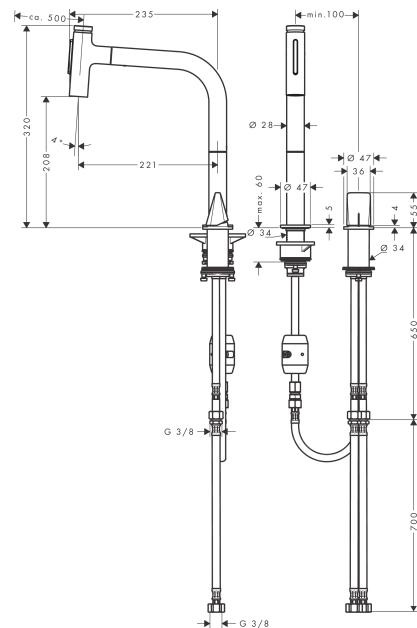

Metris Select M71

M7120-H200 Кухонный смеситель, однорычажный, на 2 отверстия, с вытяжным изливом

Поверхности : **хром** Артикульный номер: **73819000**

Описание

Характеристики

- ComfortZone 200
- угол поворота излива: регулировка на 2 уровня, на 110° или 150°
- универсальное размещение элемента управления
- ламинарная струя, Душевая струя
- фиксируемая душевая струя, автоматическое переключение струи в исходный режим закрытием смесителя
- кнопка Select для комфортного включения/выключения воды
- магнитная система крепления душа MagFit
- максимальный расход воды при 3 бар: 6,8 л/мин
- керамический узел смешивания
- соединительные шланги G 3/8
- встроенный клапан обратного тока воды
- подходит для проточных водонагревателей

Технология

Продукт

Чертеж