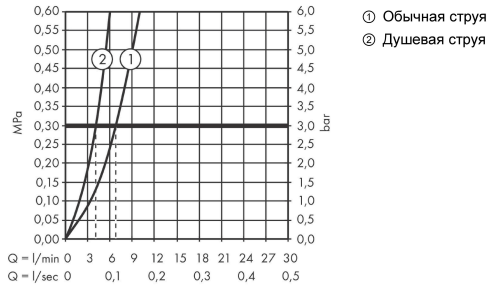

**Технология****Продукт****Чертеж**

**Metris Select M71**

**M7120-N200 Кухонный смеситель, однорычажный, на 2 отверстия, с вытяжным изливом**

Поверхности : **хром**      Артикульный номер: **73819000**

**График расхода воды**