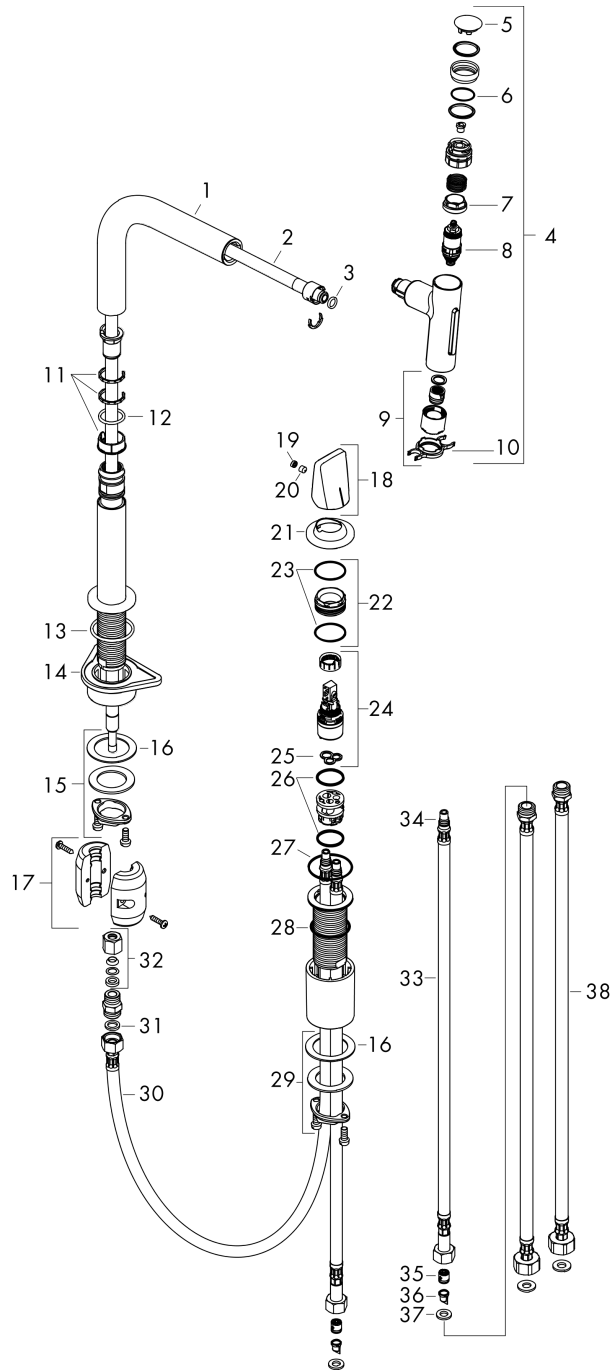

**Технология****Продукт****Чертеж**

**Metris Select M71**

**M7120-N200 Кухонный смеситель, однорычажный, на 2 отверстия, с вытяжным изливом**

Поверхности : **хром**      Артикульный номер: **73819000**

**График расхода воды**

**Metris Select M71**

**M7120-H200 Кухонный смеситель, однорычажный, на 2 отверстия, с вытяжным изливом**

Поверхности : **хром**      Артикульный номер: **73819000**

**Покомпонентное изображение**

Год выпуска: >10/19

**Metris Select M71****M7120-H200 Кухонный смеситель, однорычажный, на 2 отверстия, с вытяжным изливом**Поверхности : **хром** Артикульный номер: **73819000****Перечень запасных частей**

Год выпуска: &gt;10/19

Позиция	Описание	Артикульный номер	PC	PU
1	spout cpl.	92288000	-	1
2	hose 1,50 m	92569000	-	1
3	O-ring 8x2	98112000	-	1
4	handspray	93412000	-	1
5	cover	92566880	-	1
6	O-ring 19x1,5	95962000	-	1
7	nut	92567000	-	1
8	shut off unit	98463000	-	1
9	spray former	93342000	-	1
10	service tool	95910000	-	1
11	set of lever collars	98365000	-	1
12	O-ring 21x2,5	98211000	-	1
13	O-ring 38x2,5	98198000	-	1
14	support	97523000	-	1
15	fixing set (Ø 28)	92909000	-	1
16	lever collar	97548000	-	1
17	weight	92500000	-	1
18	handle	93090000	-	1
19	screw cover	93093000	-	1
20	hollow set screw M6x6	98445000	-	1
21	escutcheon	93094000	-	1
22	nut	92627000	-	1
23	O-ring 27x1,5	92527000	-	1
24	cartridge, assy	97685000	-	1
25	seal	98865000	-	1
26	O-ring 23x2	98398000	-	1
27	O-ring 40x1,5	98464000	-	1
28	O-ring 36x2	98156000	-	1
29	fixing set (Ø 34)	95049000	-	1
30	connection hose 600 mm M8x0,75 G3/8	96556000	-	1
31	sealing set	95581000	-	1
32	squeezing connection	96099000	-	1
33	connection hose 600 mm M8x0,75 G3/8	92629000	-	1
34	O-ring 7x1,5	98422000	-	1
35	non return valve DW 10	96456000	-	1
36	filter	92532000	-	1
37	sealing set	92533000	-	1
38	connection hose 700 mm G3/8 x G3/8	95896000	-	1
a	Grease	90920000	-	1