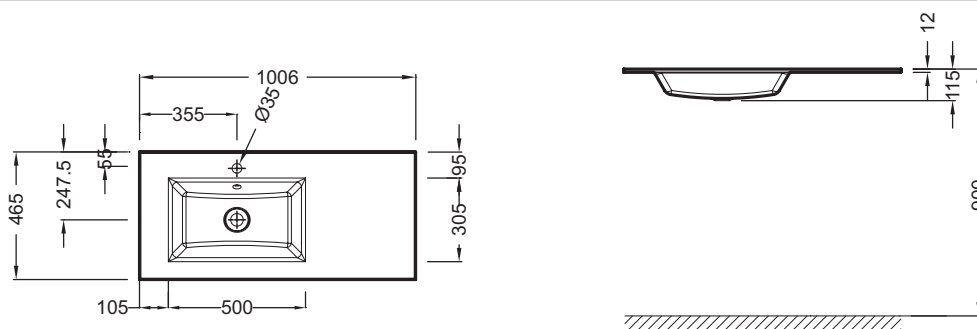

EB2103

Collection : VOX

Couleur* :

Caractéristiques techniques

- DIMENSIONS : 100 x 46 cm
- MATÉRIAU : Verre
- PERCEMENT ET PRÉ-PERCEMENT ROBINETTERIE : percé 1 trou de robinetterie
- CONFIGURATION : STANDARD
- NOMBRE DE VASQUES : Simple vasque
- POIDS : 24 kg
- TYPE D'INSTALLATION : Posé
- PERCEMENT ROBINETTERIE : Percé 1 trou pour robinetterie
- TROP-PLEIN : Avec trou de trop plein
- PRODUIT INCLUS : (robinetterie non incluse)

Bénéfices consommateurs

- DESIGN : l'originalité du verre décliné en 3 coloris

Bénéfices installateurs

- INSTALLATION: plan non autoportant, se pose sur le meuble

Dessin technique

Descriptif CCTP : Plan-vasque en verre 100 cm gauche. A installer sur un meuble.. EB2103. Collection : VOX. DIMENSIONS : 100 x 46 cm. POIDS : 24 kg. MATÉRIAU : Verre. TYPE D'INSTALLATION : Posé. PERCEMENT ET PRÉ-PERCEMENT ROBINETTERIE : percé 1 trou de robinetterie. PERCEMENT ROBINETTERIE : Percé 1 trou pour robinetterie. CONFIGURATION : STANDARD. TROP-PLEIN : Avec trou de trop plein. NOMBRE DE VASQUES : Simple vasque. PRODUIT INCLUS : (robinetterie non incluse).