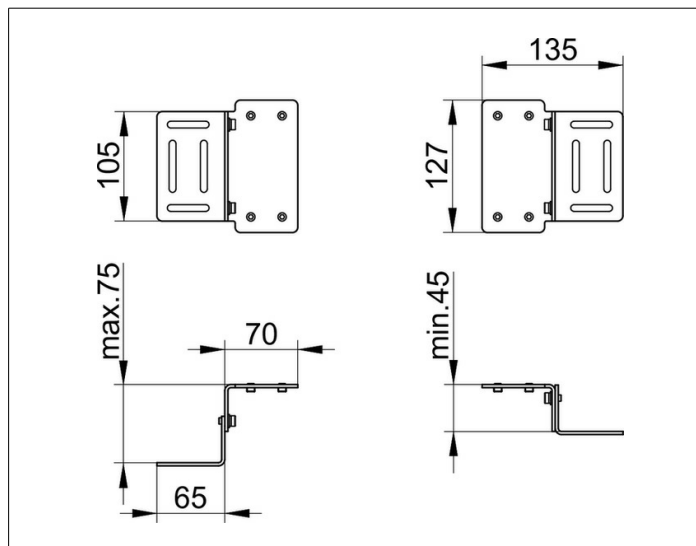

IXMO

5957100001 Крепежный уголок

ИЗДЕЛИЕ

ЧЕРТЕЖ

ОПИСАНИЕ ИЗДЕЛИЯ

комплект (2 штуки),  
регулируется под монтажную планку 59570