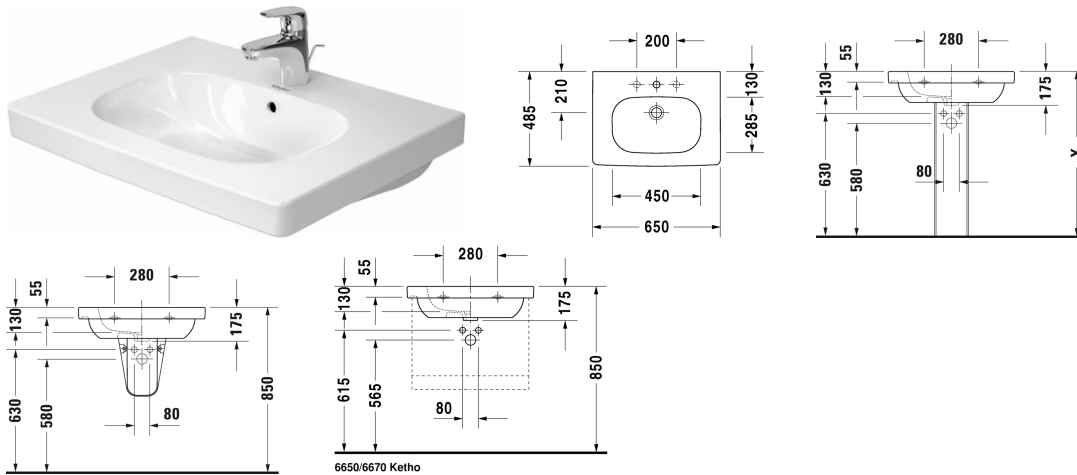

**D-Code Умывальник, умывальник для мебели # 03426500002**

| < 650 мм > |

| Умывальник, умывальник для мебели   | Размеры      | Вес       | Номер заказа |
|---|--------------|-----------|--------------|
| с переливом, с плоскостью под смеситель, глазуровка снизу, 650 мм   |              |           |              |
| <b>Цвета</b>  |              |           |              |
| 00 Белый Alpin  |              |           |              |
| <b>Вариант</b>  |              |           |              |
| ●   | 650 x 485 мм | 20,100 кг | 03426500002  |
| <b>Принадлежности</b>   |              |           |              |
| Полотенцедержатель труба с квадратным сечением, 14 мм, для умывальника # 034265                                       | 604 мм       | 0,400 кг  | 003032       |
| Малогабаритный сифон  | 1 1/4" мм    | 0,400 кг  | 005076       |
| <b>Соответствующая продукция</b>  |              |           |              |
| Полупьедестал для # 231065, 231060, 231055, 034265, 034285, 034210, 034812,   |              |           | 085718       |
| Пьедестал для # 231065, 231060, 231055, 034265, 034285, 034210, 034812,   |              |           | 086327       |
| Тумбочка подвесная 1 выдвижное отделение, для D-Code # 034265, 600 x 455 мм   | 600 x 455 мм |           | KT6670       |
| Тумбочка подвесная 1 выдвижное отделение, для D-Code # 034265, 600 x 453 мм   | 600 x 453 мм |           | DS6383       |
| Тумбочка подвесная 2 выдвижных ящика, верхний ящик, вкл. вырез и крышку для сифона, для D-Code # 034265, 600 x 453 мм | 600 x 453 мм |           | DS6483       |