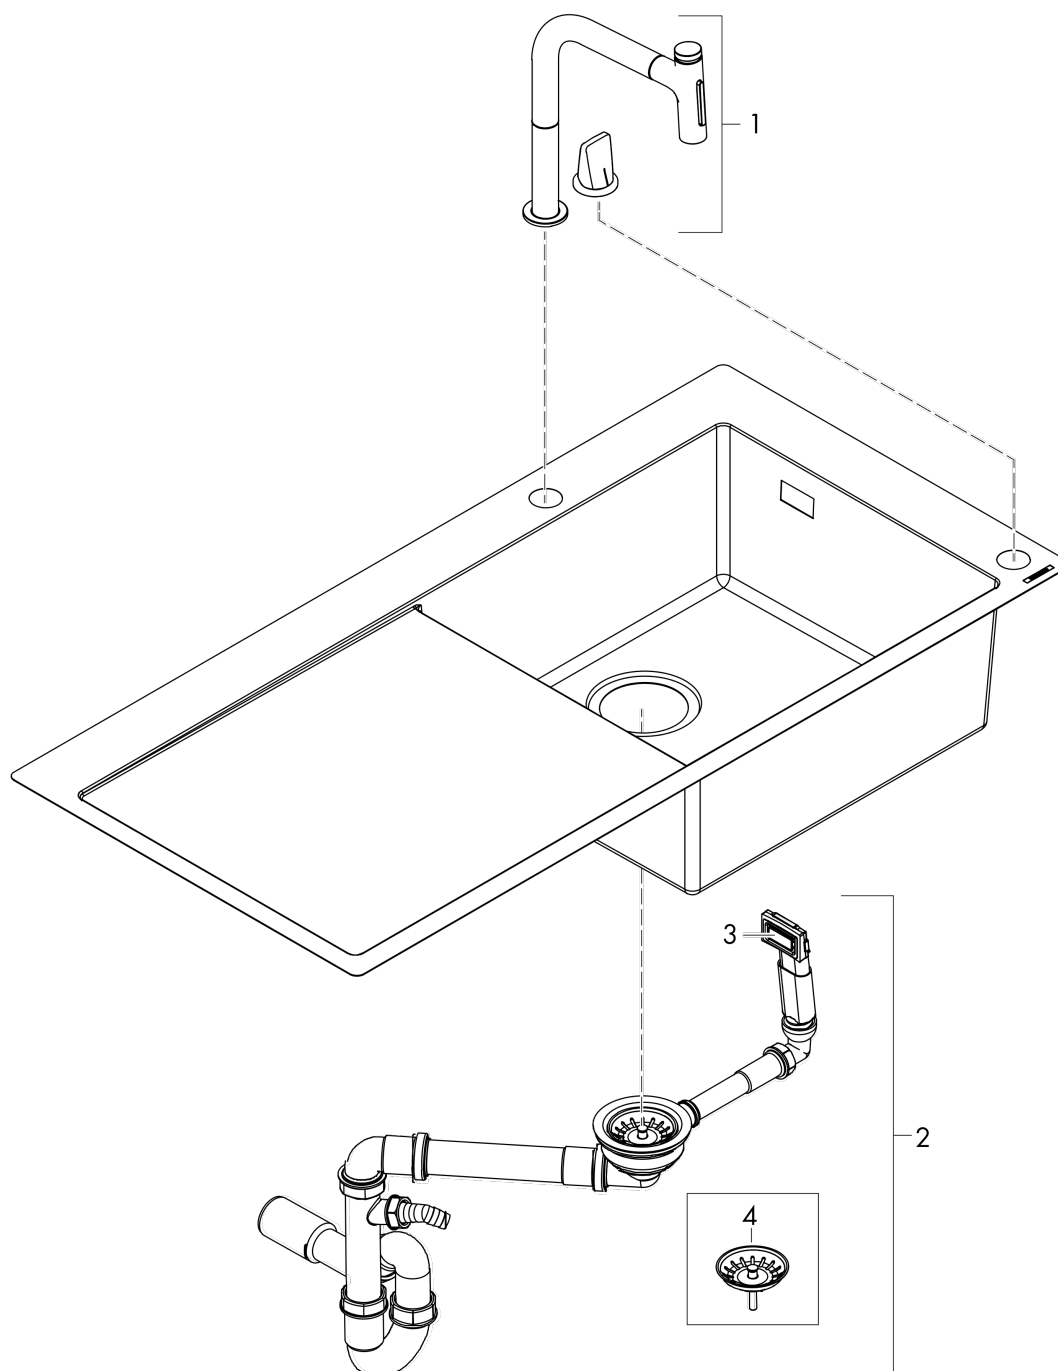

С71

С71-F450-07 Кухонная комбинация 450 с крылом

Поверхности : под сталь   Артикульный номер: 43205800

Покомпонентное изображение

Год выпуска: >09/20

C71

C71-F450-07 Кухонная комбинация 450 с крылом

Поверхности : под сталь Артикульный номер: 43205800

Перечень запасных частей

Год выпуска: >09/20

Позиция	Описание	Артикульный номер	PC	PU
1	kitchen mixer	73819800	-	1
2	waste	43921800	-	1
3	cover	93514800	-	1
4	plug	93471000	-	1