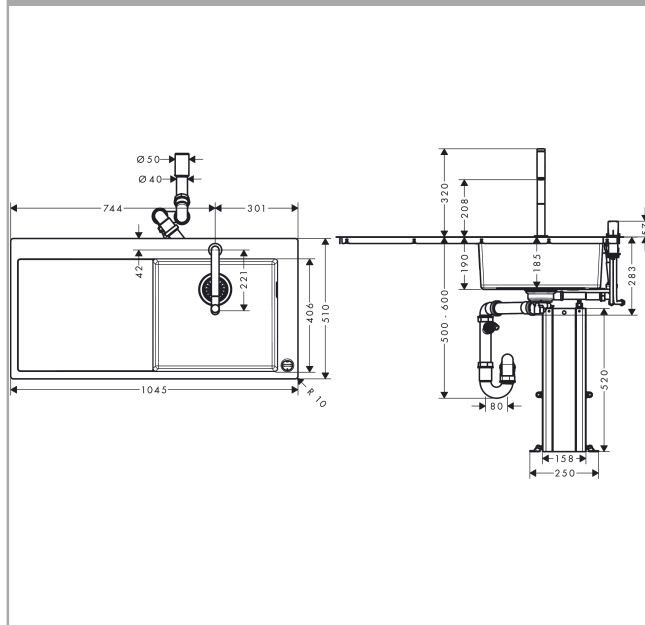

C71

C71-F450-07 Кухонная комбинация 450 с крылом

Поверхности : под сталь Артикулный номер: 43205800

Описание

Характеристики

- состоит из: встраиваемая мойка, кухонный смеситель, однорычажный, на 2 отверстия, устройство управления, корпус для шланга, система слива с ручным управлением
- для установки в столешницу: от 25 мм
- материал мойки: нержавеющая сталь
- количество чаш: 1 основная чаша
- со сливом
- отверстия для смесителя и элемента управления: просверлены
- положение: чаша справа
- глубина раковины: 190 мм
- размер выреза: 430 x 220 мм
- ширина кухонного шкафа: 60 см
- способ установки: монтаж на столешницу или вровень со столешницей
- перелив: с правой стороны чаши
- для надежного, устойчивого положения смесителя
- Радиус угла: 10 мм
- соединительные шланги G 3/8
- подходит для проточных водонагревателей
- керамический узел смешивания
- магнитная система крепления душа MagFit
- встроенный клапан обратного тока воды
- угол поворота излива: 150°
- ламинарная струя, Душевая струя
- ComfortZone 200
- кнопка Select для комфортного включения/выключения воды
- короб sBox для тихого, плавного, безопасного перемещения шланга в кухонном шкафу, под столешницей
- длина удлинения До 76 см
- максимальный расход воды при 3 бар: 8 л/мин

Технология

Награды за дизайн

C71

C71-F450-07 Кухонная комбинация 450 с крылом

Поверхности : под сталь Артикульный номер: 43205800

Продукт

Чертеж

С71

С71-F450-07 Кухонная комбинация 450 с крылом

Поверхности : под сталь Артикульный номер: 43205800

Покомпонентное изображение

Год выпуска: >09/20

C71

C71-F450-07 Кухонная комбинация 450 с крылом

Поверхности : под сталь Артикульный номер: 43205800

Перечень запасных частей

Год выпуска: >09/20

Позиция	Описание	Артикульный номер	PC	PU
1	kitchen mixer	73819800	-	1
2	waste	43921800	-	1
3	cover	93514800	-	1
4	plug	93471000	-	1