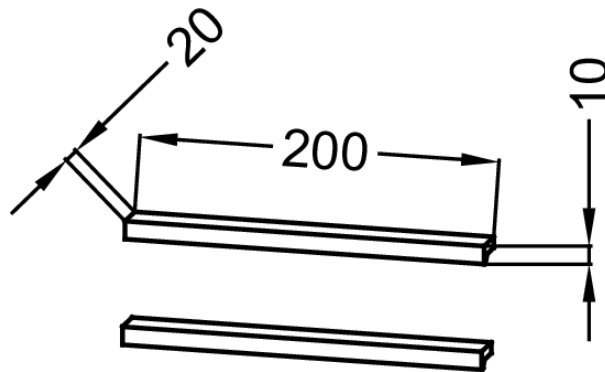

S49 - Эвкалипт сатин Лак

S50 - Аквамарин сатин Лак

S54 - Оливковый сатин Лак

Преимущества для конечного пользователя

- Эстетичность: Отделки сатин на выбор

Технические характеристики

- РАЗМЕРЫ (СМ): 20 см
- МАТЕРИАЛ: Металл
- АКССУАРЫ ДЛЯ МЕБЕЛИ: Ручки

Общая информация

:Пара ручек 20 см, для мебели. EB1589. Коллекция :VIVIENNE. РАЗМЕРЫ (СМ): 20 см. МАТЕРИАЛ: Металл. АКССУАРЫ ДЛЯ МЕБЕЛИ: Ручки.