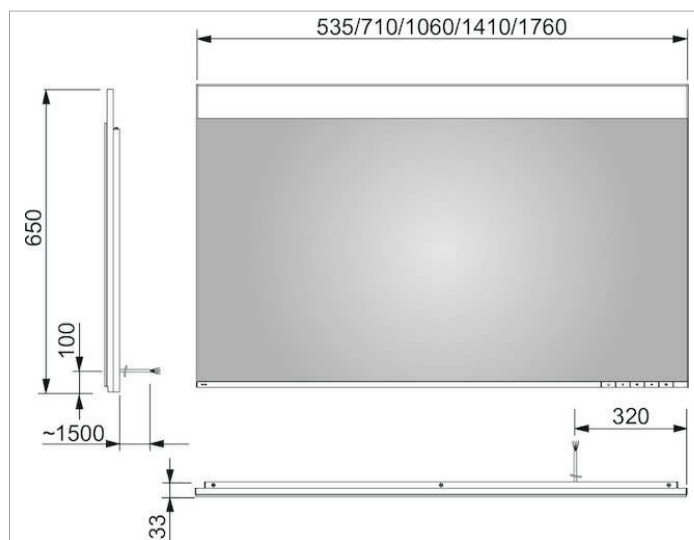

ЧЕРТЕЖ

ОПИСАНИЕ ИЗДЕЛИЯ

с подогревом,
бесступенчатая настройка тона подсветки от 2700 Кельвин (теплая белая) до 6500 Кельвин (дневной свет),
обрамление из алюминия

Управление:

сенсорные клавиши на корпусе зеркала,
встроенная функция отдельного включения от общего выключателя в помещении

Подогрев зеркала:

оптическая индикация фазы нагревания,
автоматическое отключение через 20 мин

Подсветка:

Светодиоды (срок службы > 30.000 часов горения.)

бесступенчатый реостат/диммер

EEK: A++, A+, A, 13 kWh/1000h

спецификации

KEUCO Edition 400 LED Light mirror
with mirror heating, 11596171501
high-quality crystal mirror with
adjustable light colour from
2700 Kelvin (warm white) bis 6500 Kelvin (daylight),
continuous aluminium frame, mirror heating (41 Watt)

Operation:

key panel with capacitive touch sensor,
integrated extension function for e.g. light switch, mirror heating with
visual display of the heat up period, automatic switch-off is performed
after 20 minutes

Illumination:

LED (lifespan > 30.000 hours.), infinitely dimmable,
EEK: A++, A+, A, 13 kWh/1000h,
width 710 mm, height 650 mm, depth 33 mm

поверхность

13 Вт + 41 Вт

Габариты

710 x 650 x 33 mm