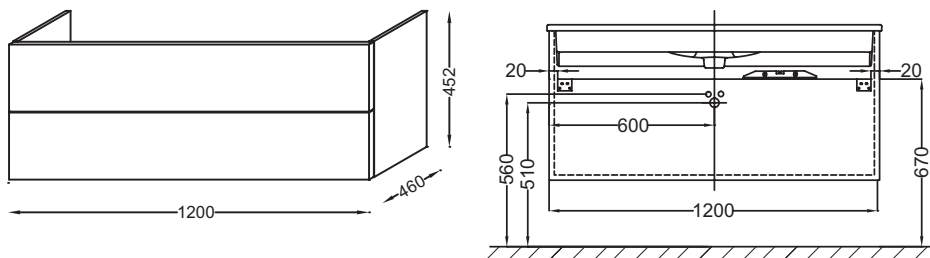

**Технические характеристики**

- **РАЗМЕРЫ (СМ):** 120 x 46 x 45,20 см
- **МАТЕРИАЛ:** Лак или меламин
- **МЕСТО ДЛЯ ХРАНЕНИЯ:** 2 выдвижных ящика с механизмом «плавное закрывание»
- **ПРОДУКТ В КОМПЛЕКТЕ:** (смеситель и раковина заказываются отдельно)
- **ФИКСАЦИЯ:** Установщику понадобится набор крепежей для монтажа на стену
- **ВЕС:** 29 кг
- **НОРМЫ И ПРАВИЛА:** NF
- **РЕШЕНИЕ ХРАНЕНИЯ:** Выдвижные ящики
- **РУЧКИ:** Угловая ручка

**Связанные продукты**

- EB322: Комплект ножек 38 см

**Технический чертёж**

Спецификация продукта: Мебель для раковины-столешницы 120 см, угловая ручка. EB2071-R3. Коллекция: VOX. РАЗМЕРЫ (СМ): 120 x 46 x 45,20 см. ВЕС: 29 кг. МАТЕРИАЛ: Лак или меламин. НОРМЫ И ПРАВИЛА: NF. МЕСТО ДЛЯ ХРАНЕНИЯ: 2 выдвижных ящика с механизмом «плавное закрывание». РЕШЕНИЕ ХРАНЕНИЯ: Выдвижные ящики. ПРОДУКТ В КОМПЛЕКТЕ: (смеситель и раковина заказываются отдельно). РУЧКИ: Угловая ручка. ФИКСАЦИЯ: Установщику понадобится набор крепежей для монтажа на стену.