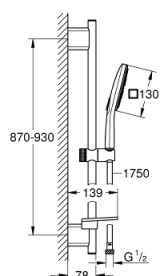

26 587 LS0 ДУШЕВОЙ ГАРНИТУР, 3 ВИДА СТРУЙ

ОПИСАНИЕ ПРОДУКТА

- включает в себя:
 - Rainshower SmartActive 130 Cube ручной душ (26 582)
 - душевая штанга 900 мм
- с **металлическими настенными креплениями**
- душевой шланг 1750 мм (28 388 000)
- Полочка **GROHE EasyReach**
- **GROHE EcoJoy** ограничитель расхода воды 9,5 л/мин
- **GROHE DreamSpray** превосходный поток воды
- **GROHE StarLight** поверхность
- **GROHE FastFixation Plus** (регулируемое расстояние между настенными креплениями штатива позволяет использовать для монтажа уже имеющиеся отверстия в стене)
- **GROHE TileFix** регулируемая глубина верхнего и нижнего креплений
- система **SpeedClean** против известковых отложений
- **внутренний охлаждающий канал** для продолжительного срока службы
- **Twistfree** против перекручивания шланга
- может использоваться с проточным водонагревателем

26 587 LS0 ДУШЕВОЙ ГАРНИТУР, 3 ВИДА СТРУЙ

ЗАПАСНЫЕ ЧАСТИ

- 1: Shower rail holder (Order-nr. 48425000)
- 2: Glide element (Order-nr. 48424000)
- 3: Soap dish (Order-nr. 48426000)
- 4: Фильтр-сетка (Order-nr. 0700200M)