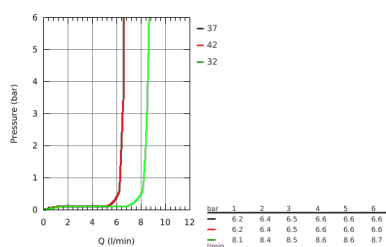

26 587 LS0 ДУШЕВОЙ ГАРНИТУР, 3 ВИДА СТРУЙ

ОПИСАНИЕ ПРОДУКТА

- включает в себя:
 - Rainshower SmartActive 130 Cube ручной душ (26 582)
 - душевая штанга 900 мм
- с **металлическими настенными креплениями**
- душевой шланг 1750 мм (28 388 000)
- Полочка **GROHE EasyReach**
- **GROHE EcoJoy** ограничитель расхода воды 9,5 л/мин
- **GROHE DreamSpray** превосходный поток воды
- **GROHE StarLight** поверхность
- **GROHE FastFixation Plus** (регулируемое расстояние между настенными креплениями штатива позволяет использовать для монтажа уже имеющиеся отверстия в стене)
- **GROHE TileFix** регулируемая глубина верхнего и нижнего креплений
- система **SpeedClean** против известковых отложений
- **внутренний охлаждающий канал** для продолжительного срока службы
- **Twistfree** против перекручивания шланга
- может использоваться с проточным водонагревателем