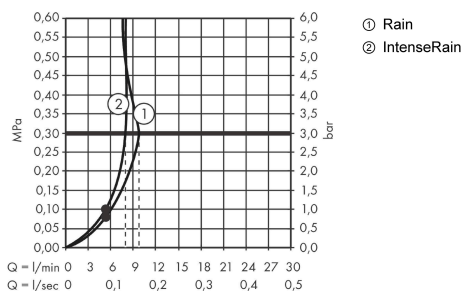

График расхода воды

Расход измерен практически с помощью соответствующей арматуры (термостат/смеситель/скрытый клапан).