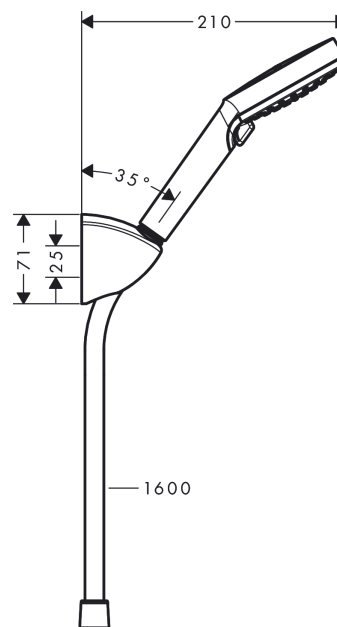

## Vernis Blend

Душевой набор с держателем Vario EcoSmart, шланг 160 см

Поверхности : **хром** Артикульный номер: **26278000**

#### Характеристики

- состоит из: ручной душ, держатель для душа, шланг для душа
- размер душевого диска: 100 мм
- встроенная функция держателя
- тип струи: Rain, IntenseRain
- переключение типов струи с помощью вращающегося душевого диска
- максимальный расход воды при 3 бар: 9,7 л/мин
- хромированные настенные крепления из пластика
- промываемый грязеулавливающий фильтр

### График расхода воды

Расход измерен практически с помощью соответствующей арматуры (термостат/смеситель/скрытый клапан).

**Vernis Blend****Душевой набор с держателем Vario EcoSmart, шланг 160 см**Поверхности : **хром**    Артикульный номер: **26278000****Покомпонентное изображение**

Позиция	Описание	Артикульный номер	PC	PU
1	handshower	26270000	-	1
2	shower holder	27521000	-	1
3	shower hose Metaflex'C 1,60 m	28266000	-	1