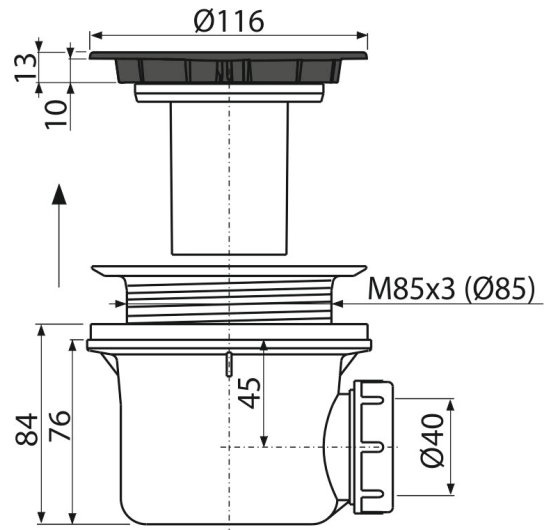

**A49BLACK**

Сифон для душевого поддона, черный-мат

**Область применения**

Для слива воды из душевых поддонов

Для душевых поддонов без перелива

Для душевых поддонов со сливным отверстием Ø90 мм

**Свойства**

- Цвет: черный-мат
- Материал: полипропилен, устойчивый к термическим и химическим воздействиям
- Сток можно подключить с помощью колена A52
- Сифон легко чистится вплоть до сточной трубы
- Высота монтажа 84 мм

**Содержание комплекта**

- Монтажный комплект
- Хромированная металлическая крышка с покрытием черный-мат
- Корпус сифона

**Код заказа, Логистическая информация**

Код	EAN	Вес (шт   упаковка   паллета)	Размеры (шт   упаковка)	Количество (упаковка   паллета)
A49BLACK	8595580563455	0,4209   10,0992   302,8448 кг	150x110x140   590x240x390 мм	24   672 шт

**Гарантии**

2/3 лет

**Таможенный код**

39229000

**Свойства**

EN 274

**Технические параметры**

- Сток воды 43 l/min
- Термическая устойчивость 95 °C
- Гидрозатвор 50 мм