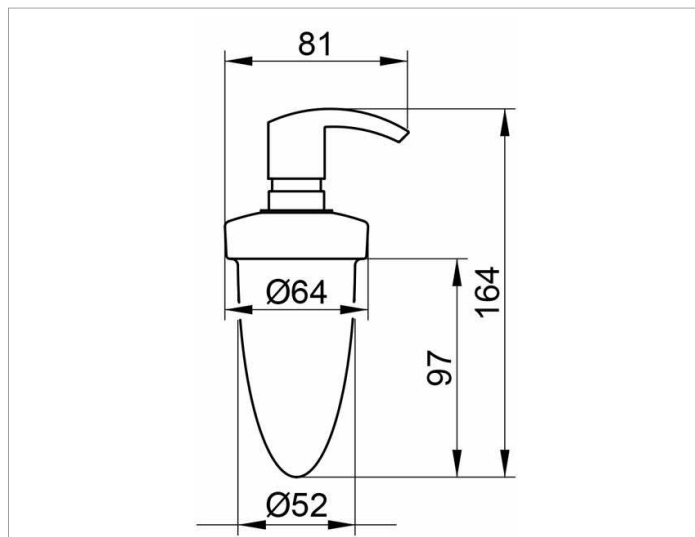

Smart

02353010100 Дозатор

ИЗДЕЛИЕ

ЧЕРТЕЖ

ОПИСАНИЕ ИЗДЕЛИЯ

опаловый пластик, матовый  
в комплекте с насосиком  
объем: прибл. 160 мл  
дозировочный объем: прибл. 0,5 мл/нажатие

спецификации

KEUCO CITY.2 lotion dispenser 02353010100 without holder  
opaque synthetic matt, complete with pump  
capacity: approx. 160 ml  
dosage: approx. 0.5 ml/stroke  
Holder and lotion dispenser to be ordered separately!

поверхность

хром