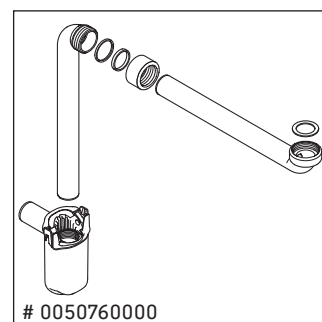

XSquare

XS 4326

Инструкция по монтажу

W mm	X mm
16	826

W mm	X mm
16	826

Viu # 234412

Указания по применению

Серия мебели для ванной комнаты соответствует действующим нормам и директивам на момент поставки и сконструирована для использования в ванных комнатах. Непосредственное орошение водой, например, во время мытья под душем следует избегать.