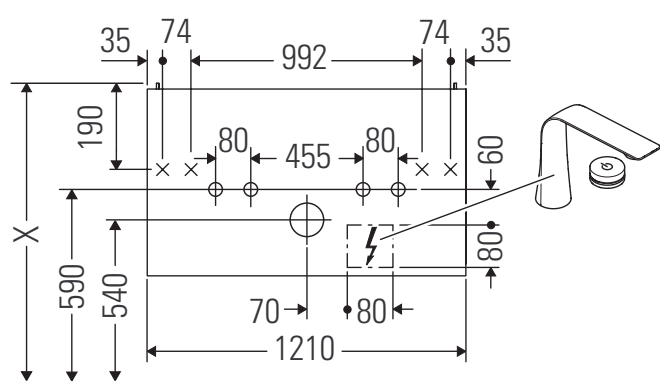

XSquare

XS 4326

Инструкция по монтажу

W mm	X mm
16	826

W mm	X mm
16	826

Viu # 234412

Указания по применению

Серия мебели для ванной комнаты соответствует действующим нормам и директивам на момент поставки и сконструирована для использования в ванных комнатах. Непосредственное орошение водой, например, во время мытья под душем следует избегать.