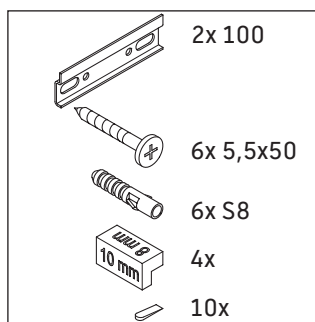

XSquare

XS 4326

Инструкция по монтажу

W mm	X mm
16	826

W mm	X mm
16	826

Viu # 234412

Указания по применению

Серия мебели для ванной комнаты соответствует действующим нормам и директивам на момент поставки и сконструирована для использования в ванных комнатах. Непосредственное орошение водой, например, во время мытья под душем следует избегать.