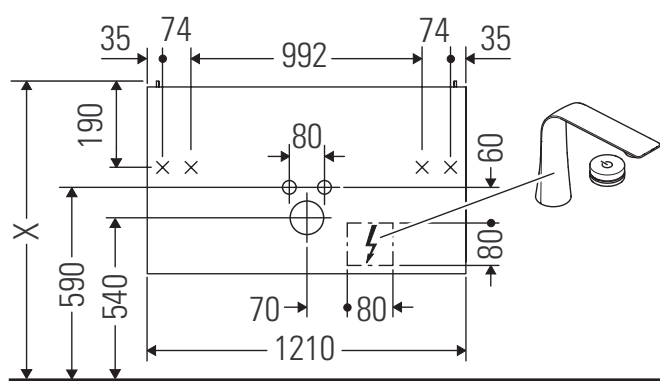

XSquare

XS 4326

Инструкция по монтажу

W mm	X mm
16	826

W mm	X mm
16	826

Viu # 234412

Указания по применению

Серия мебели для ванной комнаты соответствует действующим нормам и директивам на момент поставки и сконструирована для использования в ванных комнатах. Непосредственное орошение водой, например, во время мытья под душем следует избегать.