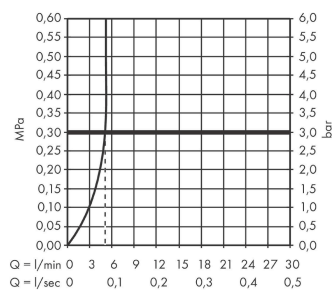

Vernis Shape

Смеситель для раковины, однорычажный, 190 с металлическим сливным гарнитуром

Поверхности : хром Артикульный номер: 71590000

Описание

Характеристики

- состоит из: однорычажный смеситель для раковины, слив/перелив
- ComfortZone 190
- выступ 110 мм
- тип струи: обычная струя
- регулируемый формирователь струи
- максимальный расход воды при 3 бар: 5 л/мин
- керамический узел смешивания
- с изолированной подачей воды
- подходит для проточных водонагревателей
- донный клапан, 1 1/4"
- материал сливного набора: металл
- вид соединения: соединительные шланги G 3/8

Технология

Продукт

Чертеж

График расхода воды

Vernis Shape

Смеситель для раковины, однорычажный, 190 с металлическим сливным гарнитуром

Поверхности : хром Артикульный номер: 71590000

Покомпонентное изображение