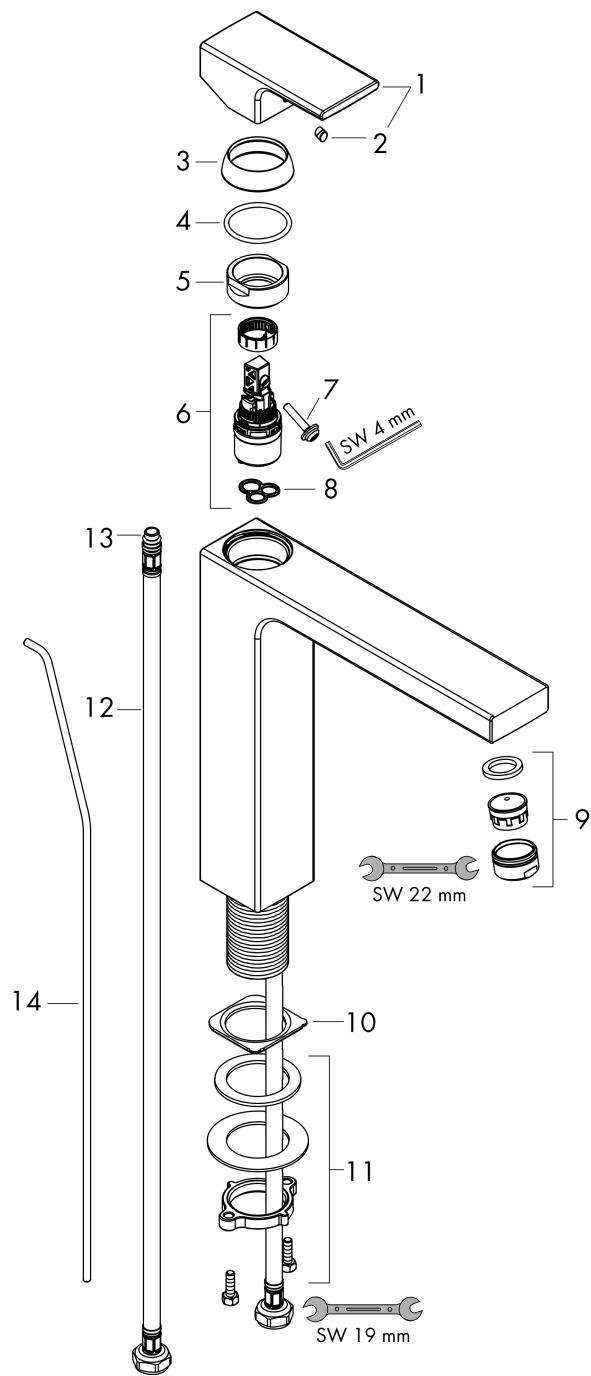

Vernis Shape

Смеситель для раковины, однорычажный, 190 с металлическим сливным гарнитуром

Поверхности : хром Артикульный номер: 71590000

Описание

Характеристики

- состоит из: однорычажный смеситель для раковины, слив/перелив
- ComfortZone 190
- выступ 110 мм
- тип струи: обычная струя
- регулируемый формирователь струи
- максимальный расход воды при 3 бар: 5 л/мин
- керамический узел смешивания
- с изолированной подачей воды
- подходит для проточных водонагревателей
- донный клапан, 1 1/4"
- материал сливного набора: металл
- вид соединения: соединительные шланги G 3/8

Технология

Продукт

Чертеж

График расхода воды

Vernis Shape

Смеситель для раковины, однорычажный, 190 с металлическим сливным гарнитуром

Поверхности : хром Артикульный номер: 71590000

Покомпонентное изображение

Год выпуска: >07/21

Vernis Shape**Смеситель для раковины, однорычажный, 190 с металлическим сливным гарнитуром**Поверхности : **хром** Артикульный номер: **71590000****Перечень запасных частей**

Год выпуска: >07/21

Позиция	Описание	Артикульный номер	PC	PU
1	handle	93684000	-	1
2	screw cover	96338000	-	1
3	flange	93680000	-	1
4	nut	93686000	-	1
5	O-Ring 32x2	98193000	-	1
6	cartridge, assy	97685000	-	1
7	locking screw for handle	95140000	-	1
8	seal	98865000	-	1
9	aerator swivelling M24x1 (5 l/min)	93834000	-	1
10	seal	93687000	-	1
11	fixing set (Ø 32)	13961000	-	1
12	connection hose 600 mm M8x0,75 G3/8	96556000	-	1
13	O-ring 6,6x1,6	93019000	-	1
14	pull rod	93683000	-	1
a	pop up waste	94139000	-	1
b	lever arm 340mm (ball-Ø12mm)	96324000	-	1
c	fixation extension 35 mm	13898000	-	1