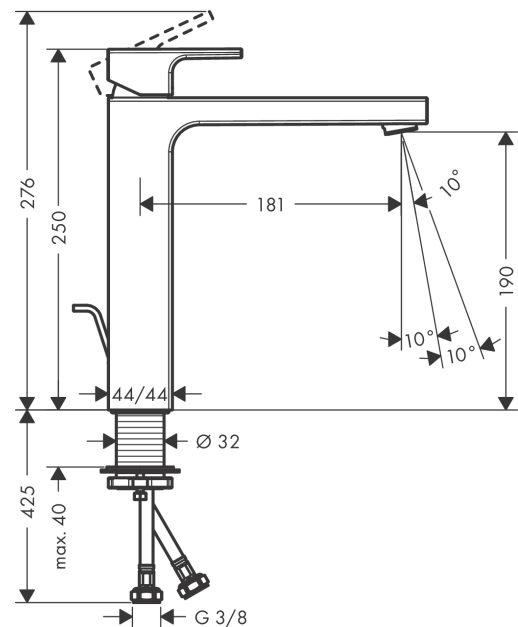

Vernis Shape

Смеситель для раковины, однорычажный, 190 с металлическим сливным гарнитуром

Поверхности : хром Артикульный номер: 71590000

Описание

Характеристики

- состоит из: однорычажный смеситель для раковины, слив/перелив
- ComfortZone 190
- выступ 110 мм
- тип струи: обычная струя
- регулируемый формирователь струи
- максимальный расход воды при 3 бар: 5 л/мин
- керамический узел смешивания
- с изолированной подачей воды
- подходит для проточных водонагревателей
- донный клапан, 1 1/4"
- материал сливного набора: металл
- вид соединения: соединительные шланги G 3/8

Технология

Продукт

Чертеж

График расхода воды

Vernis Shape

Смеситель для раковины, однорычажный, 190 с металлическим сливным гарнитуром

Поверхности : хром Артикульный номер: 71590000

Покомпонентное изображение

Год выпуска: >07/21

Vernis Shape**Смеситель для раковины, однорычажный, 190 с металлическим сливным гарнитуром**Поверхности : **хром** Артикульный номер: **71590000****Перечень запасных частей**

Год выпуска: >07/21

Позиция	Описание	Артикульный номер	PC	PU
1	handle	93684000	-	1
2	screw cover	96338000	-	1
3	flange	93680000	-	1
4	nut	93686000	-	1
5	O-Ring 32x2	98193000	-	1
6	cartridge, assy	97685000	-	1
7	locking screw for handle	95140000	-	1
8	seal	98865000	-	1
9	aerator swivelling M24x1 (5 l/min)	93834000	-	1
10	seal	93687000	-	1
11	fixing set (Ø 32)	13961000	-	1
12	connection hose 600 mm M8x0,75 G3/8	96556000	-	1
13	O-ring 6,6x1,6	93019000	-	1
14	pull rod	93683000	-	1
a	pop up waste	94139000	-	1
b	lever arm 340mm (ball-Ø12mm)	96324000	-	1
c	fixation extension 35 mm	13898000	-	1