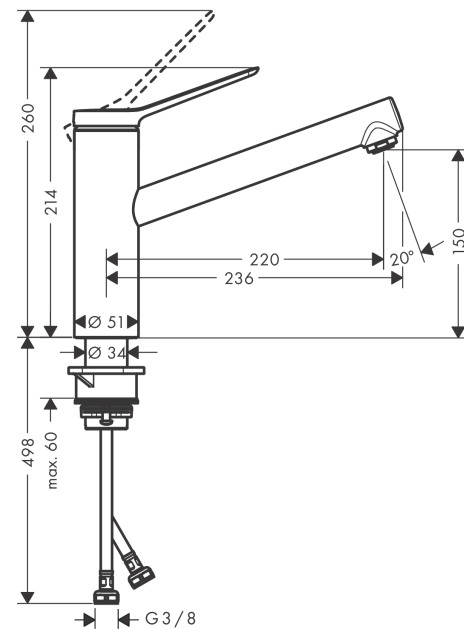

Zesis M33

Кухонный смеситель однорычажный, 150, 1jet

Поверхности : хром Артикулный номер: 74802000

Описание

Характеристики

- ComfortZone 150
- угол поворота излива: регулировка на 3 уровня, на 60°, 110° или 360°
- обычная струя
- максимальный расход воды при 3 бар: 11,6 л/мин
- керамический узел смешивания
- соединительные шланги G 3/8
- регулируемое ограничение температуры
- подходит для проточных водонагревателей

Технология

Продукт

Чертеж

График расхода воды

Zesis M33

Кухонный смеситель однорычажный, 150, 1jet

Поверхности : хром Артикульный номер: 74802000

Покомпонентное изображение