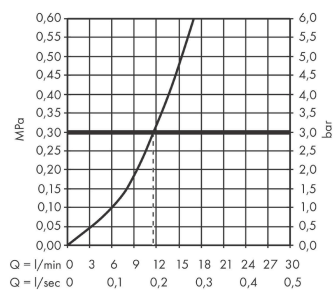

Zesis M33

Кухонный смеситель однорычажный, 150, 1jet

Поверхности : хром Артикулный номер: 74802000

Описание

Характеристики

- ComfortZone 150
- угол поворота излива: регулировка на 3 уровня, на 60°, 110° или 360°
- обычная струя
- максимальный расход воды при 3 бар: 11,6 л/мин
- керамический узел смешивания
- соединительные шланги G 3/8
- регулируемое ограничение температуры
- подходит для проточных водонагревателей

Технология

Продукт

Чертеж

График расхода воды

Zesis M33

Кухонный смеситель однорычажный, 150, 1jet

Поверхности : хром Артикульный номер: 74802000

Покомпонентное изображение